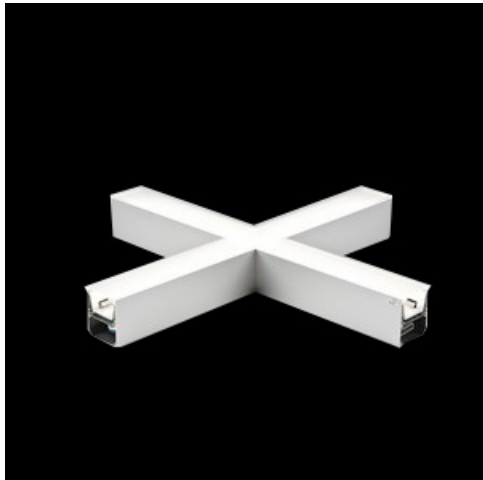

Produkt: X-LINE LED 8800 PLX EDD 24 840 LINE-1S / CONNECTOR TYPE-X 600/600/600/600

Indeks: 19.4178.2123.24

Opis

Oprawa oświetleniowa wykonana z profilu aluminiowego wyposażona w przesłonę mleczną lub MPRM oraz zasilacz. Oprawy X-LINE LED przeznaczone są do instalowania na stropie lub na zwieszakach i przystosowane są do łączenia za pomocą specjalnie opracowanych łączników, które zapewniają dużą swobodę w rozmieszczaniu elementów systemu, a tym samym dużą funkcjonalność. W rodzinie opraw X-LINE LED zastosowane zostały moduły LED-owe renomowanych firm.

Informacje o produkcie

Kategoria	Oprawy nastropowe
Rodzina	X-LINE LED CONNECTOR X
Nazwa	X-LINE LED 8800 PLX EDD 24 840 LINE-1S / CONNECTOR TYPE-X 600/600/600/600
Indeks	19.4178.2123.24

Dane świetlne i elektryczne

Dane mechaniczne

Montaż	nastropowy i na zwieszakach
Materiał	aluminium
Kolor	anodyzowane aluminium
Przesłona	PLX (opalizowane PMMA)
Odporność mechaniczna	IK04
Wymiary [mm]	1126 x 1126 x 71

Fotometria

Akcesoria

Indeks 6E1-500KWAN1P-5

Nazwa SUSPENSION NEW TYPE-A 24
LENGHT 1,5M WIRE 5X 1-
POINT

Zdjęcie

Indeks 6E1-500KWAN1P-B

Nazwa SUSPENSION NEW TYPE-B 24
LENGHT 1,5M WITHOUT WIRE
1-POINT

Zdjęcie

Indeks 19.3272.1205.00