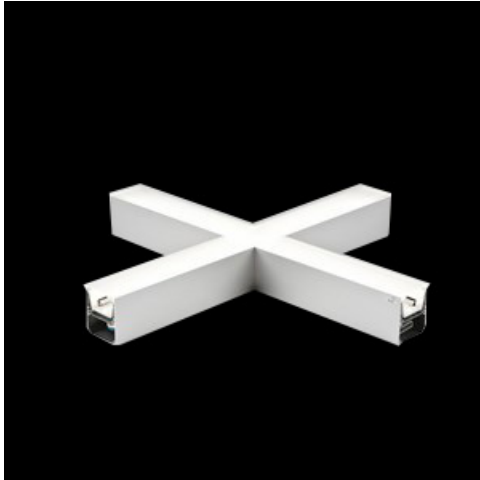

Produkt: X-LINE LED 8800 PLX EDD 24 840 LINE-1S / CONNECTOR TYPE-X 600/600/600/600**Indeks:** 19.4178.2123.24

Opis

Oprawa oświetleniowa wykonana z profilu aluminiowego wyposażona w przesłonę mleczną lub MPRM oraz zasilacz. Oprawy X-LINE LED przeznaczone są do instalowania na stropie lub na zwieszakach i przystosowane są do łączenia za pomocą specjalnie opracowanych łączników, które zapewniają dużą swobodę w rozmieszczaniu elementów systemu, a tym samym dużą funkcjonalność. W rodzinie opraw X-LINE LED zastosowane zostały moduły LED-owe renomowanych firm.

Informacje o produkcie

Kategoria	Oprawy nastropowe
Rodzina	X-LINE LED CONNECTOR X
Nazwa	X-LINE LED 8800 PLX EDD 24 840 LINE-1S / CONNECTOR TYPE-X 600/600/600/600
Indeks	19.4178.2123.24

Dane świetlne i elektryczne

Dane mechaniczne

Montaż	nastropowy i na zwieszakach
Materiał	aluminium
Kolor	anodyzowane aluminium
Przesłona	PLX (opalizowane PMMA)
Odporność mechaniczna	IK04
Wymiary [mm]	1126 x 1126 x 71

Fotometria

Akcesoria

Indeks 6E1-500KWAN1P-5

Nazwa SUSPENSION NEW TYPE-A 24
LENGHT 1,5M WIRE 5X 1-
POINT

Zdjęcie

Indeks 6E1-500KWAN1P-B

Nazwa SUSPENSION NEW TYPE-B 24
LENGHT 1,5M WITHOUT WIRE
1-POINT

Zdjęcie

Indeks 19.3272.1205.00