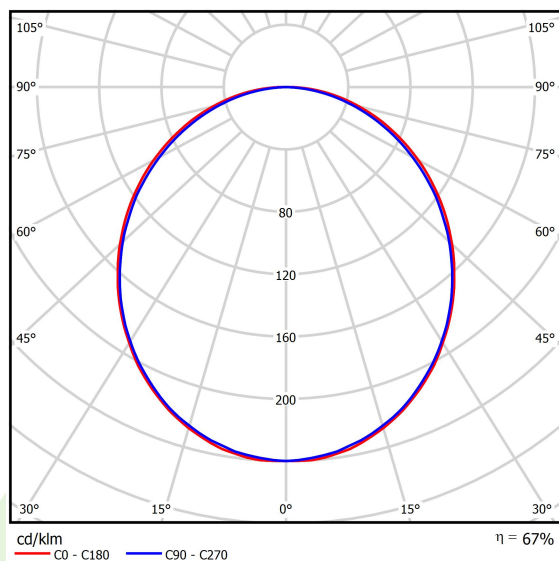

Fotometria