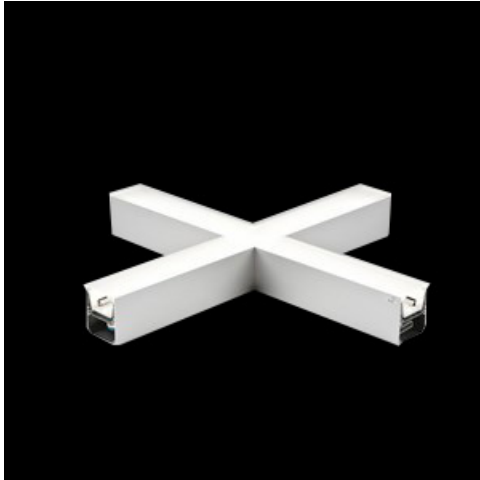

Produkt: X-LINE LED 8800 PLX E 24 840 LINE-S / CONNECTOR TYPE-X 600/600/600/600

Indeks: 19.4178.2121.24

Opis

Oprawa oświetleniowa wykonana z profilu aluminiowego wyposażona w przesłonę mleczną lub MPRM oraz zasilacz. Oprawy X-LINE LED przeznaczone są do instalowania na stropie lub na zwieszakach i przystosowane są do łączenia za pomocą specjalnie opracowanych łączników, które zapewniają dużą swobodę w rozmieszczaniu elementów systemu, a tym samym dużą funkcjonalność. W rodzinie opraw X-LINE LED zastosowane zostały moduły LED-owe renomowanych firm.

Informacje o produkcie

Kategoria	Oprawy nastropowe
Rodzina	X-LINE LED CONNECTOR X
Nazwa	X-LINE LED 8800 PLX E 24 840 LINE-S / CONNECTOR TYPE-X 600/600/600/600
Indeks	19.4178.2121.24

Dane świetlne i elektryczne

Dane mechaniczne

Montaż	nastropowy i na zwieszakach
Materiał	aluminium
Kolor	anodyzowane aluminium
Przesłona	PLX (opalizowane PMMA)
Odporność mechaniczna	IK04
Wymiary [mm]	1126 x 1126 x 71

Fotometria

Akcesoria

Indeks 6E1-500KWAN1P-3

Nazwa SUSPENSION NEW TYPE-A 24
LENGHT 1,5M WIRE 3X 1-
POINT

Zdjęcie

Indeks 6E1-500KWAN1P-B

Nazwa SUSPENSION NEW TYPE-B 24
LENGHT 1,5M WITHOUT WIRE
1-POINT

Zdjęcie

Indeks 19.3272.1205.00