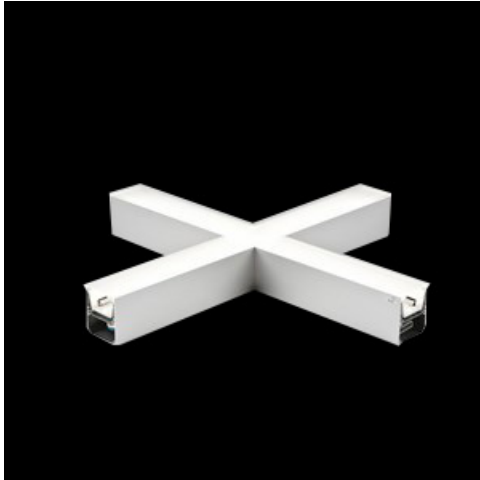

**Produkt:** X-LINE LED 8800 PLX E 24 840 LINE-S / CONNECTOR TYPE-X 600/600/600/600**Indeks:** 19.4178.2121.24

## Opis

Oprawa oświetleniowa wykonana z profilu aluminiowego wyposażona w przesłonę mleczną lub MPRM oraz zasilacz. Oprawy X-LINE LED przeznaczone są do instalowania na stropie lub na zwieszakach i przystosowane są do łączenia za pomocą specjalnie opracowanych łączników, które zapewniają dużą swobodę w rozmieszczaniu elementów systemu, a tym samym dużą funkcjonalność. W rodzinie opraw X-LINE LED zastosowane zostały moduły LED-owe renomowanych firm.

## Informacje o produkcie

Kategoria	Oprawy nastropowe
Rodzina	X-LINE LED CONNECTOR X
Nazwa	X-LINE LED 8800 PLX E 24 840 LINE-S / CONNECTOR TYPE-X 600/600/600/600
Indeks	19.4178.2121.24