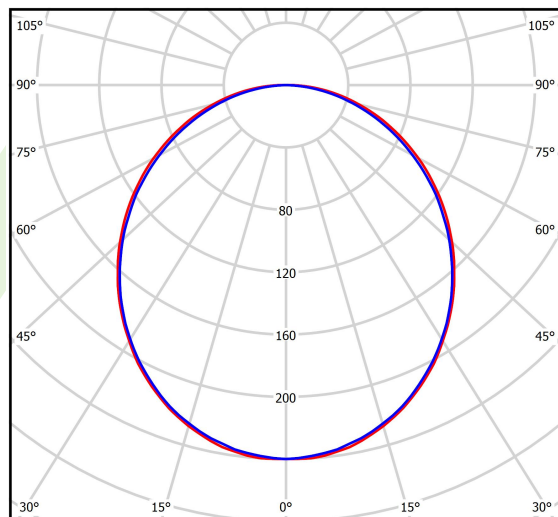

Typ źródła	LED
Strumień LED [lm]	9130
Moc LED [W]	46,8
Strumień oprawy [lm]	6086
Moc oprawy [W]	49,1
Skuteczność świetlna oprawy [lm/W]	124
Temperatura barwowa [K]	4000
CRI	>80
SDCM (źródła LED)	3
Kąt rozsyłu światła [°]	(C0-C180) / (C90-C270) - 109° / 107,2°
Klasa ochrony	I
Stopień szczelności	IP44
Zasilanie	220..240 V, 50..60 Hz
Żywotność LED [h]	100000 (1) / 147000 (2)
Lx/By	L80/B10 (1) / L70/B50 (2)
Temperatura otoczenia [°C]	5 ÷ 30
Zasilacz elektroniczny	standard (E)
Współczynnik mocy cos φ	>0,95
Obciążalność obwodów	15 (B10), 25 (B16), 24 (C10), 38 (C16)

Dane mechaniczne

Montaż	nastropowy i na zwieszakach
Materiał	aluminium
Kolor	anodyzowane aluminium
Przesłona	PLX (opalizowane PMMA)
Odporność mechaniczna	IK04
Wymiary [mm]	1126 x 1126 x 71

Fotometria

cd/klm
— C0 - C180 — C90 - C270