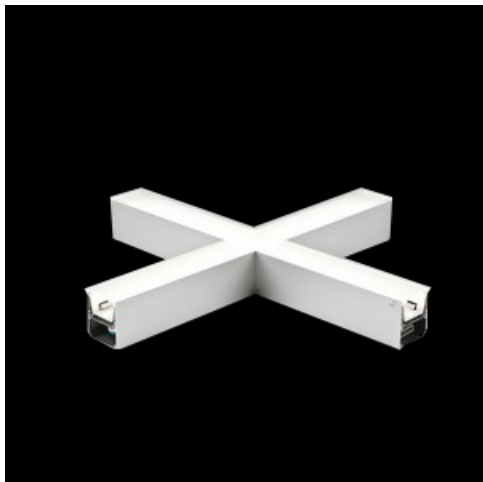

**Produkt:** X-LINE LED 8800 PLX EDD 24 830 LINE-1S / CONNECTOR TYPE-X 600/600/600/600**Indeks:** 19.4178.2113.24

## Opis

Oprawa oświetleniowa wykonana z profilu aluminiowego wyposażona w przesłonę mleczną lub MPRM oraz zasilacz. Oprawy X-LINE LED przeznaczone są do instalowania na stropie lub na zwieszakach i przystosowane są do łączenia za pomocą specjalnie opracowanych łączników, które zapewniają dużą swobodę w rozmieszczaniu elementów systemu, a tym samym dużą funkcjonalność. W rodzinie opraw X-LINE LED zastosowane zostały moduły LED-owe renomowanych firm.

## Informacje o produkcie

Kategoria	Oprawy nastropowe
Rodzina	X-LINE LED CONNECTOR X
Nazwa	X-LINE LED 8800 PLX EDD 24 830 LINE-1S / CONNECTOR TYPE-X 600/600/600/600
Indeks	19.4178.2113.24
EAN	5902107076061