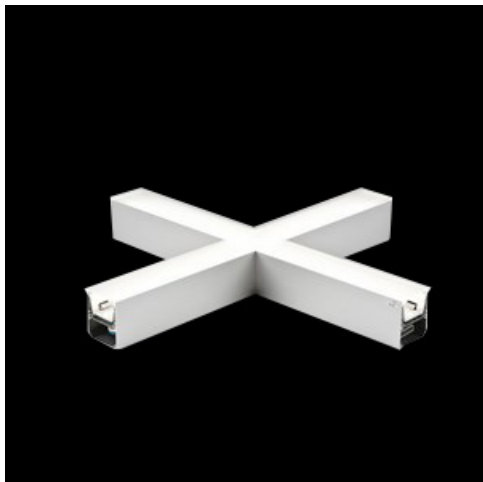

Produkt: X-LINE LED 8800 PLX EDD 24 830 LINE-1S / CONNECTOR TYPE-X 600/600/600/600**Indeks:** 19.4178.2113.24

Opis

Oprawa oświetleniowa wykonana z profilu aluminiowego wyposażona w przesłonę mleczną lub MPRM oraz zasilacz. Oprawy X-LINE LED przeznaczone są do instalowania na stropie lub na zwieszakach i przystosowane są do łączenia za pomocą specjalnie opracowanych łączników, które zapewniają dużą swobodę w rozmieszczaniu elementów systemu, a tym samym dużą funkcjonalność. W rodzinie opraw X-LINE LED zastosowane zostały moduły LED-owe renomowanych firm.

Informacje o produkcie

Kategoria	Oprawy nastropowe
Rodzina	X-LINE LED CONNECTOR X
Nazwa	X-LINE LED 8800 PLX EDD 24 830 LINE-1S / CONNECTOR TYPE-X 600/600/600/600
Indeks	19.4178.2113.24
EAN	5902107076061

Dane mechaniczne

Montaż	nastropowy i na zwieszakach
Materiał	aluminium
Kolor	anodyzowane aluminium
Przesłona	PLX (opalizowane PMMA)
Odporność mechaniczna	IK04
Wymiary [mm]	1126 x 1126 x 71

Fotometria

Aksesoria