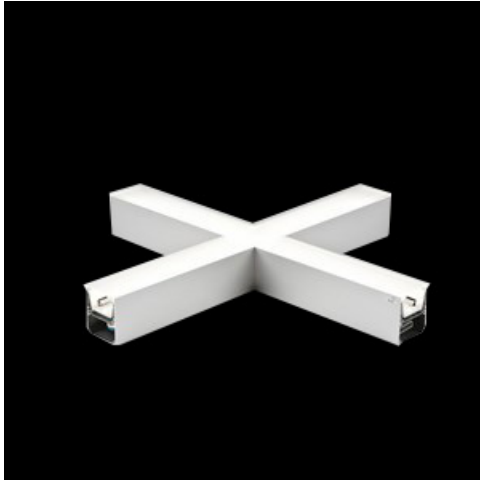

Produkt: X-LINE LED 8800 PLX EDD 24 830 LINE-1S / CONNECTOR TYPE-X 600/600/600/600

Indeks: 19.4178.2113.24

Opis

Oprawa oświetleniowa wykonana z profilu aluminiowego wyposażona w przesłonę mleczną lub MPRM oraz zasilacz. Oprawy X-LINE LED przeznaczone są do instalowania na stropie lub na zwieszakach i przystosowane są do łączenia za pomocą specjalnie opracowanych łączników, które zapewniają dużą swobodę w rozmieszczaniu elementów systemu, a tym samym dużą funkcjonalność. W rodzinie opraw X-LINE LED zastosowane zostały moduły LED-owe renomowanych firm.

Informacje o produkcie

Kategoria	Oprawy nastropowe
Rodzina	X-LINE LED CONNECTOR X
Nazwa	X-LINE LED 8800 PLX EDD 24 830 LINE-1S / CONNECTOR TYPE-X 600/600/600/600
Indeks	19.4178.2113.24

Dane świetlne i elektryczne

Dane mechaniczne

Montaż	nastropowy i na zwieszakach
Materiał	aluminium
Kolor	anodyzowane aluminium
Przesłona	PLX (opalizowane PMMA)
Odporność mechaniczna	IK04
Wymiary [mm]	1126 x 1126 x 71

Fotometria

Akcesoria

Indeks 6E1-500KWAN1P-5

Nazwa SUSPENSION NEW TYPE-A 24
LENGHT 1,5M WIRE 5X 1-
POINT

Zdjęcie

Indeks 6E1-500KWAN1P-B

Nazwa SUSPENSION NEW TYPE-B 24
LENGHT 1,5M WITHOUT WIRE
1-POINT

Zdjęcie

Indeks 19.3272.1205.00