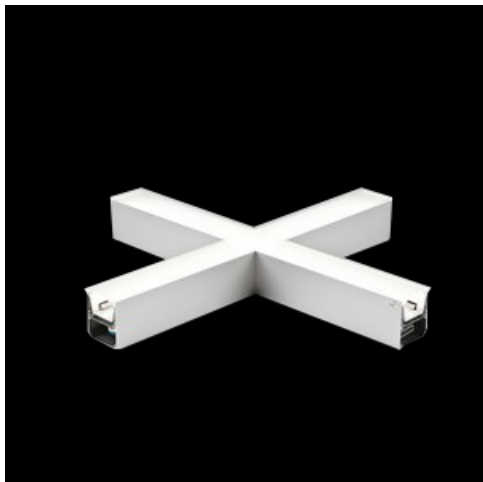

**Produkt:** X-LINE LED 8800 PLX EDD 24 830 LINE-1S / CONNECTOR TYPE-X 600/600/600/600**Indeks:** 19.4178.2113.24

## Opis

Oprawa oświetleniowa wykonana z profilu aluminiowego wyposażona w przesłonę mleczną lub MPRM oraz zasilacz. Oprawy X-LINE LED przeznaczone są do instalowania na stropie lub na zwieszakach i przystosowane są do łączenia za pomocą specjalnie opracowanych łączników, które zapewniają dużą swobodę w rozmieszczaniu elementów systemu, a tym samym dużą funkcjonalność. W rodzinie opraw X-LINE LED zastosowane zostały moduły LED-owe renomowanych firm.

## Informacje o produkcie

Kategoria	Oprawy nastropowe
Rodzina	X-LINE LED CONNECTOR X
Nazwa	X-LINE LED 8800 PLX EDD 24 830 LINE-1S / CONNECTOR TYPE-X 600/600/600/600
Indeks	19.4178.2113.24