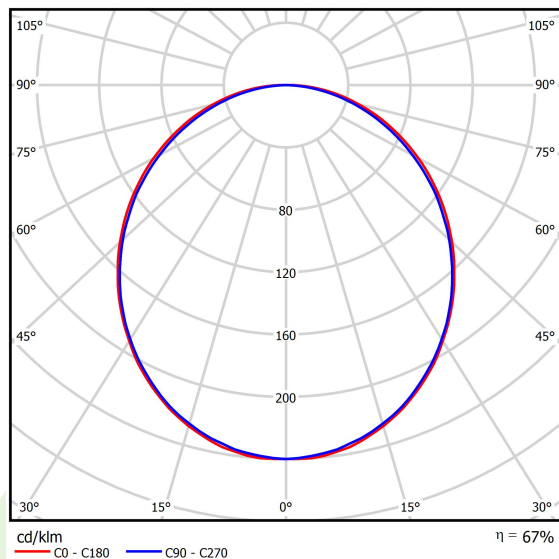

## Dane świetlne i elektryczne

Typ źródła	LED
Strumień LED [lm]	8811
Moc LED [W]	46,8
Strumień oprawy [lm]	5873
Moc oprawy [W]	49,1
Skuteczność świetlna oprawy [lm/W]	119,6
Temperatura barwowa [K]	3000
CRI	>80
SDCM (źródła LED)	3
Kąt rozsyłu światła [°]	(C0-C180) / (C90-C270) - 109° / 107,2°
Klasa ochrony	I
Stopień szczelności	IP44
Zasilanie	220..240 V, 50..60 Hz
Żywotność LED [h]	100000 (1) / 147000 (2)
Lx/By	L80/B10 (1) / L70/B50 (2)
Temperatura otoczenia [°C]	5 ÷ 30
Zasilacz elektroniczny	DIM DALI (EDD)
Współczynnik mocy cos φ	>0,95
Obciążalność obwodów	14 (B10), 23 (B16), 22 (C10), 35 (C16)

## Dane mechaniczne

Montaż	nastropowy i na zwieszakach
Materiał	aluminium
Kolor	anodyzowane aluminium
Przesłona	PLX (opalizowane PMMA)
Odporność mechaniczna	IK04
Wymiary [mm]	1126 x 1126 x 71

Fotometria