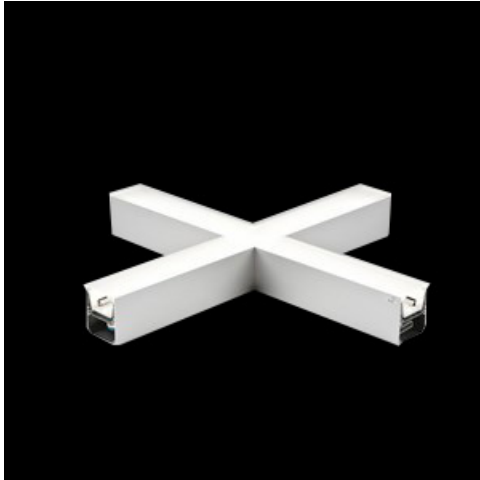

Produkt: X-LINE LED 8800 PLX EDD 24 830 LINE-1S / CONNECTOR TYPE-X 600/600/600/600

Indeks: 19.4178.2113.24

## Opis

Oprawa oświetleniowa wykonana z profilu aluminiowego wyposażona w przesłonę mleczną lub MPRM oraz zasilacz. Oprawy X-LINE LED przeznaczone są do instalowania na stropie lub na zwieszakach i przystosowane są do łączenia za pomocą specjalnie opracowanych łączników, które zapewniają dużą swobodę w rozmieszczaniu elementów systemu, a tym samym dużą funkcjonalność. W rodzinie opraw X-LINE LED zastosowane zostały moduły LED-owe renomowanych firm.

## Informacje o produkcie

Kategoria	Oprawy nastropowe
Rodzina	X-LINE LED CONNECTOR X
Nazwa	X-LINE LED 8800 PLX EDD 24 830 LINE-1S / CONNECTOR TYPE-X 600/600/600/600
Indeks	19.4178.2113.24