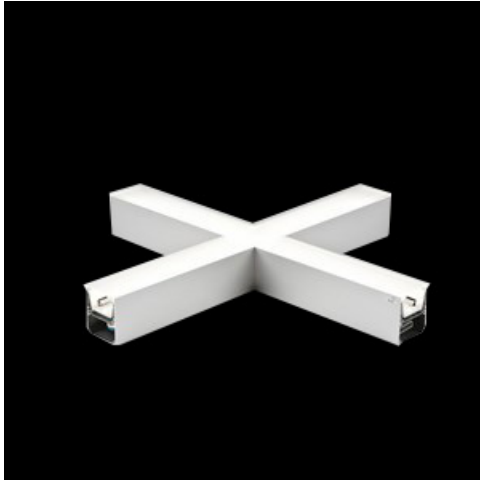

Produkt: X-LINE LED 8800 PLX E 24 830 LINE-S / CONNECTOR TYPE-X 600/600/600/600

Indeks: 19.4178.2111.24

## Opis

Oprawa oświetleniowa wykonana z profilu aluminiowego wyposażona w przesłonę mleczną lub MPRM oraz zasilacz. Oprawy X-LINE LED przeznaczone są do instalowania na stropie lub na zwieszakach i przystosowane są do łączenia za pomocą specjalnie opracowanych łączników, które zapewniają dużą swobodę w rozmieszczaniu elementów systemu, a tym samym dużą funkcjonalność. W rodzinie opraw X-LINE LED zastosowane zostały moduły LED-owe renomowanych firm.

## Informacje o produkcie

Kategoria	Oprawy nastropowe
Rodzina	X-LINE LED CONNECTOR X
Nazwa	X-LINE LED 8800 PLX E 24 830 LINE-S / CONNECTOR TYPE-X 600/600/600/600
Indeks	19.4178.2111.24