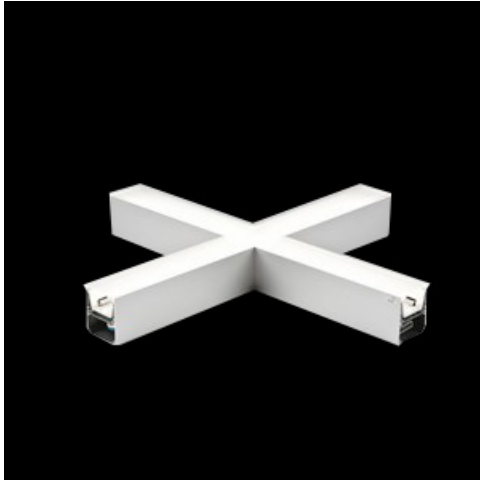

Produkt: X-LINE LED 8800 PLX E 24 830 LINE-S / CONNECTOR TYPE-X 600/600/600/600

Indeks: 19.4178.2111.24

Opis

Oprawa oświetleniowa wykonana z profilu aluminiowego wyposażona w przesłonę mleczną lub MPRM oraz zasilacz. Oprawy X-LINE LED przeznaczone są do instalowania na stropie lub na zwieszakach i przystosowane są do łączenia za pomocą specjalnie opracowanych łączników, które zapewniają dużą swobodę w rozmieszczaniu elementów systemu, a tym samym dużą funkcjonalność. W rodzinie opraw X-LINE LED zastosowane zostały moduły LED-owe renomowanych firm.

Informacje o produkcie

Kategoria	Oprawy nastropowe
Rodzina	X-LINE LED CONNECTOR X
Nazwa	X-LINE LED 8800 PLX E 24 830 LINE-S / CONNECTOR TYPE-X 600/600/600/600
Indeks	19.4178.2111.24
EAN	5902107059934

Dane świetlne i elektryczne

Dane mechaniczne

Montaż	nastropowy i na zwieszakach
Materiał	aluminium
Kolor	anodyzowane aluminium
Przesłona	PLX (opalizowane PMMA)
Odporność mechaniczna	IK04
Wymiary [mm]	1126 x 1126 x 71

Fotometria

Akcesoria