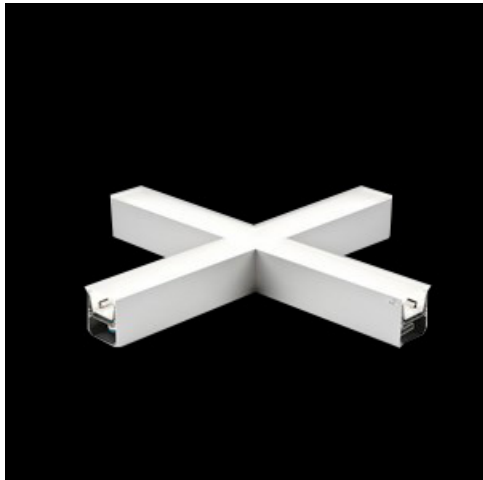

Produkt: X-LINE LED 8800 PLX E 24 830 LINE-S / CONNECTOR TYPE-X 600/600/600/600

Indeks: 19.4178.2111.24

Opis

Oprawa oświetleniowa wykonana z profilu aluminiowego wyposażona w przesłonę mleczną lub MPRM oraz zasilacz. Oprawy X-LINE LED przeznaczone są do instalowania na stropie lub na zwieszakach i przystosowane są do łączenia za pomocą specjalnie opracowanych łączników, które zapewniają dużą swobodę w rozmieszczaniu elementów systemu, a tym samym dużą funkcjonalność. W rodzinie opraw X-LINE LED zastosowane zostały moduły LED-owe renomowanych firm.

Informacje o produkcie

Kategoria	Oprawy nastropowe
Rodzina	X-LINE LED CONNECTOR X
Nazwa	X-LINE LED 8800 PLX E 24 830 LINE-S / CONNECTOR TYPE-X 600/600/600/600
Indeks	19.4178.2111.24

Dane świetlne i elektryczne

Dane mechaniczne

Montaż	nastropowy i na zwieszakach
Materiał	aluminium
Kolor	anodyzowane aluminium
Przesłona	PLX (opalizowane PMMA)
Odporność mechaniczna	IK04
Wymiary [mm]	1126 x 1126 x 71

Fotometria

Akcesoria

Indeks 6E1-500KWAN1P-3

Nazwa SUSPENSION NEW TYPE-A 24
LENGHT 1,5M WIRE 3X 1-
POINT

Zdjęcie

Indeks 6E1-500KWAN1P-B

Nazwa SUSPENSION NEW TYPE-B 24
LENGHT 1,5M WITHOUT WIRE
1-POINT

Zdjęcie

Indeks 19.3272.1205.00