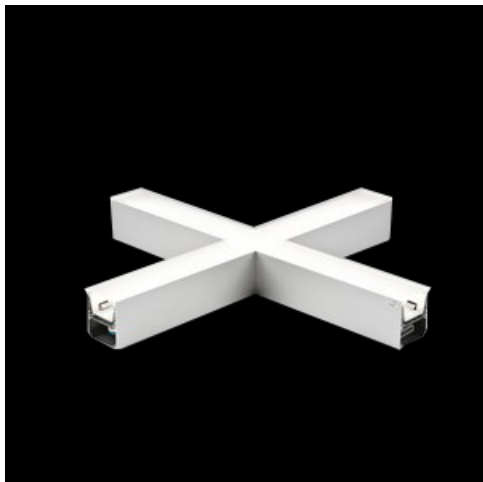

Produkt: X-LINE LED 5200 MICRO-PRM EDD 24 840 LINE-1S / CONNECTOR TYPE-X 600/600/600/600**Indeks:** 19.4178.1223.24

Opis

Oprawa oświetleniowa wykonana z profilu aluminiowego wyposażona w przesłonę mleczną lub MPRM oraz zasilacz. Oprawy X-LINE LED przeznaczone są do instalowania na stropie lub na zwieszakach i przystosowane są do łączenia za pomocą specjalnie opracowanych łączników, które zapewniają dużą swobodę w rozmieszczaniu elementów systemu, a tym samym dużą funkcjonalność. W rodzinie opraw X-LINE LED zastosowane zostały moduły LED-owe renomowanych firm.

Informacje o produkcie

Kategoria	Oprawy nastropowe
Rodzina	X-LINE LED CONNECTOR X
Nazwa	X-LINE LED 5200 MICRO-PRM EDD 24 840 LINE-1S / CONNECTOR TYPE-X 600/600/600/600
Indeks	19.4178.1223.24

Dane świetlne i elektryczne

Dane mechaniczne

Montaż	nastropowy i na zwieszakach
Materiał	aluminium
Kolor	anodyzowane aluminium
Przesłona	Micro-PRM (mikropryzma PMMA)
Odporność mechaniczna	IK04
Wymiary [mm]	1126 x 1126 x 71

Fotometria

Akcesoria

Indeks 6E1-500KWAN1P-5

Nazwa SUSPENSION NEW TYPE-A 24
LENGHT 1,5M WIRE 5X 1-
POINT

Zdjęcie

Indeks 6E1-500KWAN1P-B

Nazwa SUSPENSION NEW TYPE-B 24
LENGHT 1,5M WITHOUT WIRE
1-POINT

Zdjęcie

Indeks 19.3272.1205.00