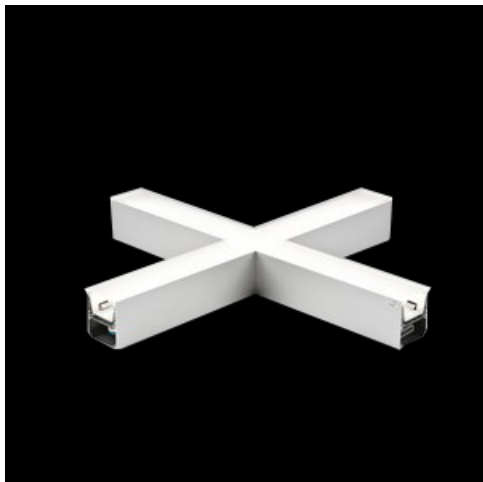

**Produkt:** X-LINE LED 5200 MICRO-PRM EDD 24 840 LINE-1S / CONNECTOR TYPE-X 600/600/600/600**Indeks:** 19.4178.1223.24

## Opis

Oprawa oświetleniowa wykonana z profilu aluminiowego wyposażona w przesłonę mleczną lub MPRM oraz zasilacz. Oprawy X-LINE LED przeznaczone są do instalowania na stropie lub na zwieszakach i przystosowane są do łączenia za pomocą specjalnie opracowanych łączników, które zapewniają dużą swobodę w rozmieszczaniu elementów systemu, a tym samym dużą funkcjonalność. W rodzinie opraw X-LINE LED zastosowane zostały moduły LED-owe renomowanych firm.

## Informacje o produkcie

Kategoria	Oprawy nastropowe
Rodzina	X-LINE LED CONNECTOR X
Nazwa	X-LINE LED 5200 MICRO-PRM EDD 24 840 LINE-1S / CONNECTOR TYPE-X 600/600/600/600
Indeks	19.4178.1223.24