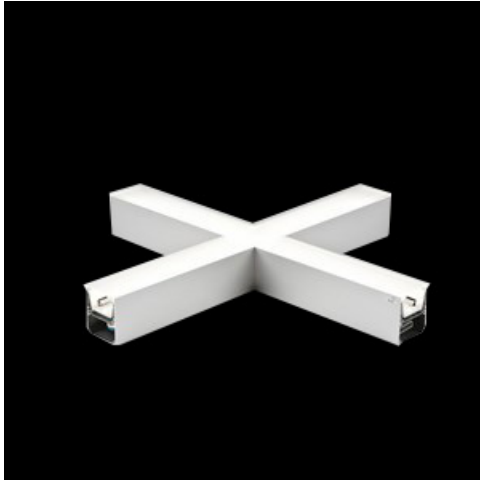

Produkt: X-LINE LED 5200 MICRO-PRM EDD 24 840 LINE-1S / CONNECTOR TYPE-X 600/600/600/600

Indeks: 19.4178.1223.24

Opis

Oprawa oświetleniowa wykonana z profilu aluminiowego wyposażona w przesłonę mleczną lub MPRM oraz zasilacz. Oprawy X-LINE LED przeznaczone są do instalowania na stropie lub na zwieszakach i przystosowane są do łączenia za pomocą specjalnie opracowanych łączników, które zapewniają dużą swobodę w rozmieszczaniu elementów systemu, a tym samym dużą funkcjonalność. W rodzinie opraw X-LINE LED zastosowane zostały moduły LED-owe renomowanych firm.

Informacje o produkcie

Kategoria	Oprawy nastropowe
Rodzina	X-LINE LED CONNECTOR X
Nazwa	X-LINE LED 5200 MICRO-PRM EDD 24 840 LINE-1S / CONNECTOR TYPE-X 600/600/600/600
Indeks	19.4178.1223.24

Dane świetlne i elektryczne

Dane mechaniczne

Montaż	nastropowy i na zwieszakach
Materiał	aluminium
Kolor	anodowane aluminium
Przesłona	Micro-PRM (mikropryzma PMMA)
Odporność mechaniczna	IK04
Wymiary [mm]	1126 x 1126 x 71

Fotometria

Akcesoria

Indeks 6E1-500KWAN1P-5

Nazwa SUSPENSION NEW TYPE-A 24
LENGHT 1,5M WIRE 5X 1-
POINT

Zdjęcie

Indeks 6E1-500KWAN1P-B

Nazwa SUSPENSION NEW TYPE-B 24
LENGHT 1,5M WITHOUT WIRE
1-POINT

Zdjęcie

Indeks 19.3272.1205.00