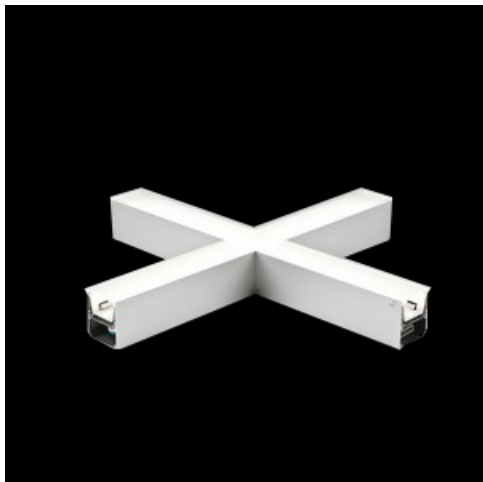

Produkt: X-LINE LED 5200 MICRO-PRM EDD 24 840 LINE-1S / CONNECTOR TYPE-X 600/600/600/600**Indeks:** 19.4178.1223.24

Opis

Oprawa oświetleniowa wykonana z profilu aluminiowego wyposażona w przesłonę mleczną lub MPRM oraz zasilacz. Oprawy X-LINE LED przeznaczone są do instalowania na stropie lub na zwieszakach i przystosowane są do łączenia za pomocą specjalnie opracowanych łączników, które zapewniają dużą swobodę w rozmieszczaniu elementów systemu, a tym samym dużą funkcjonalność. W rodzinie opraw X-LINE LED zastosowane zostały moduły LED-owe renomowanych firm.

Informacje o produkcie

Kategoria	Oprawy nastropowe
Rodzina	X-LINE LED CONNECTOR X
Nazwa	X-LINE LED 5200 MICRO-PRM EDD 24 840 LINE-1S / CONNECTOR TYPE-X 600/600/600/600
Indeks	19.4178.1223.24
EAN	5902107076016

Dane mechaniczne

Montaż	nastropowy i na zwieszakach
Materiał	aluminium
Kolor	anodowane aluminium
Przesłona	Micro-PRM (mikropryzma PMMA)
Odporność mechaniczna	IK04
Wymiary [mm]	1126 x 1126 x 71

Fotometria

Akcesoria

Indeks 6E1-500KWAN1P-5

Nazwa SUSPENSION NEW TYPE-A 24
LENGHT 1,5M WIRE 5X 1-
POINT

Zdjęcie

Indeks 6E1-500KWAN1P-B

Nazwa SUSPENSION NEW TYPE-B 24
LENGHT 1,5M WITHOUT WIRE
1-POINT

Zdjęcie

Indeks 19.3272.1205.00