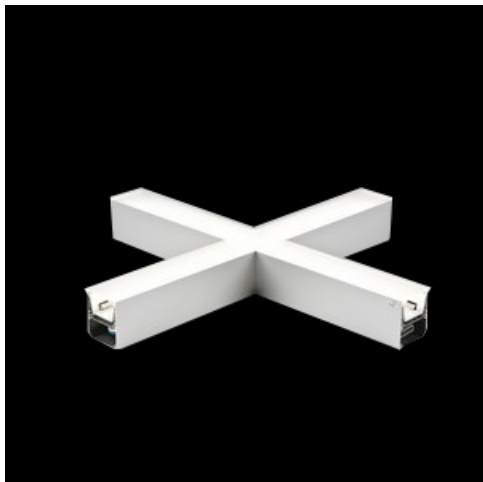

Produkt: X-LINE LED 5200 MICRO-PRM E 24 840 LINE-S / CONNECTOR TYPE-X 600/600/600/600

Indeks: 19.4178.1221.24

## Opis

Oprawa oświetleniowa wykonana z profilu aluminiowego wyposażona w przesłonę mleczną lub MPRM oraz zasilacz. Oprawy X-LINE LED przeznaczone są do instalowania na stropie lub na zwieszakach i przystosowane są do łączenia za pomocą specjalnie opracowanych łączników, które zapewniają dużą swobodę w rozmieszczaniu elementów systemu, a tym samym dużą funkcjonalność. W rodzinie opraw X-LINE LED zastosowane zostały moduły LED-owe renomowanych firm.

## Informacje o produkcie

Kategoria	Oprawy nastropowe
Rodzina	X-LINE LED CONNECTOR X
Nazwa	X-LINE LED 5200 MICRO-PRM E 24 840 LINE-S / CONNECTOR TYPE-X 600/600/600/600
Indeks	19.4178.1221.24