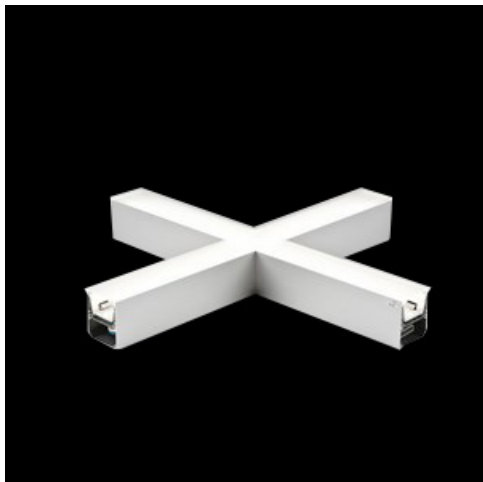

Produkt: X-LINE LED 5200 MICRO-PRM E 24 840 LINE-S / CONNECTOR TYPE-X 600/600/600/600**Indeks:** 19.4178.1221.24

Opis

Oprawa oświetleniowa wykonana z profilu aluminiowego wyposażona w przesłonę mleczną lub MPRM oraz zasilacz. Oprawy X-LINE LED przeznaczone są do instalowania na stropie lub na zwieszakach i przystosowane są do łączenia za pomocą specjalnie opracowanych łączników, które zapewniają dużą swobodę w rozmieszczaniu elementów systemu, a tym samym dużą funkcjonalność. W rodzinie opraw X-LINE LED zastosowane zostały moduły LED-owe renomowanych firm.

Informacje o produkcie

Kategoria	Oprawy nastropowe
Rodzina	X-LINE LED CONNECTOR X
Nazwa	X-LINE LED 5200 MICRO-PRM E 24 840 LINE-S / CONNECTOR TYPE-X 600/600/600/600
Indeks	19.4178.1221.24
EAN	5902107059880

Dane mechaniczne

Montaż	nastropowy i na zwieszakach
Materiał	aluminium
Kolor	anodowane aluminium
Przesłona	Micro-PRM (mikropryzma PMMA)
Odporność mechaniczna	IK04
Waga [kg]	5,3
Wymiary [mm]	1126 x 1126 x 71

Nazwa SUSPENSION NEW TYPE-C
LENGHT-1,5 METER WITHOUT
WIRE 1-POINT

Zdjęcie

Indeks 0E1XLL-SLED

Nazwa X-LINE SPINACZ OPRAW LED

Zdjęcie