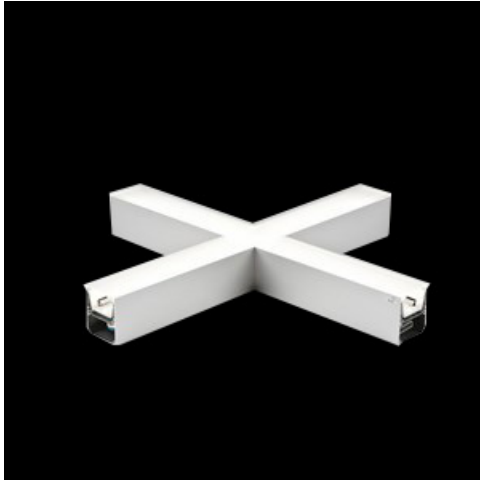

Produkt: X-LINE LED 5200 MICRO-PRM E 24 840 LINE-S / CONNECTOR TYPE-X 600/600/600/600

Indeks: 19.4178.1221.24

## Opis

Oprawa oświetleniowa wykonana z profilu aluminiowego wyposażona w przesłonę mleczną lub MPRM oraz zasilacz. Oprawy X-LINE LED przeznaczone są do instalowania na stropie lub na zwieszakach i przystosowane są do łączenia za pomocą specjalnie opracowanych łączników, które zapewniają dużą swobodę w rozmieszczaniu elementów systemu, a tym samym dużą funkcjonalność. W rodzinie opraw X-LINE LED zastosowane zostały moduły LED-owe renomowanych firm.

## Informacje o produkcie

Kategoria	Oprawy nastropowe
Rodzina	X-LINE LED CONNECTOR X
Nazwa	X-LINE LED 5200 MICRO-PRM E 24 840 LINE-S / CONNECTOR TYPE-X 600/600/600/600
Indeks	19.4178.1221.24