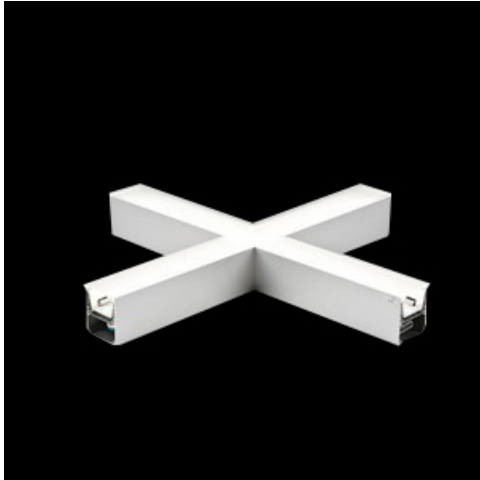

Produkt: X-LINE LED 5200 MICRO-PRM EDD 24 830 LINE-1S / CONNECTOR TYPE-X 600/600/600/600

Indeks: 19.4178.1213.24

Opis

Oprawa oświetleniowa wykonana z profilu aluminiowego wyposażona w przesłonę mleczną lub MPRM oraz zasilacz. Oprawy X-LINE LED przeznaczone są do instalowania na stropie lub na zwieszakach i przystosowane są do łączenia za pomocą specjalnie opracowanych łączników, które zapewniają dużą swobodę w rozmieszczaniu elementów systemu, a tym samym dużą funkcjonalność. W rodzinie opraw X-LINE LED zastosowane zostały moduły LED-owe renomowanych firm.

Informacje o produkcie

Kategoria	Oprawy nastropowe
Rodzina	X-LINE LED CONNECTOR X
Nazwa	X-LINE LED 5200 MICRO-PRM EDD 24 830 LINE-1S / CONNECTOR TYPE-X 600/600/600/600
Indeks	19.4178.1213.24

Dane świetlne i elektryczne

Dane mechaniczne

Montaż	nastropowy i na zwieszakach
Materiał	aluminium
Kolor	anodyzowane aluminium
Przesłona	Micro-PRM (mikropryzma PMMA)
Odporność mechaniczna	IK04
Wymiary [mm]	1126 x 1126 x 71

Fotometria

Akcesoria

Indeks 6E1-500KWAN1P-5

Nazwa SUSPENSION NEW TYPE-A 24
LENGHT 1,5M WIRE 5X 1-
POINT

Zdjęcie

Indeks 6E1-500KWAN1P-B

Nazwa SUSPENSION NEW TYPE-B 24
LENGHT 1,5M WITHOUT WIRE
1-POINT

Zdjęcie

Indeks 19.3272.1205.00