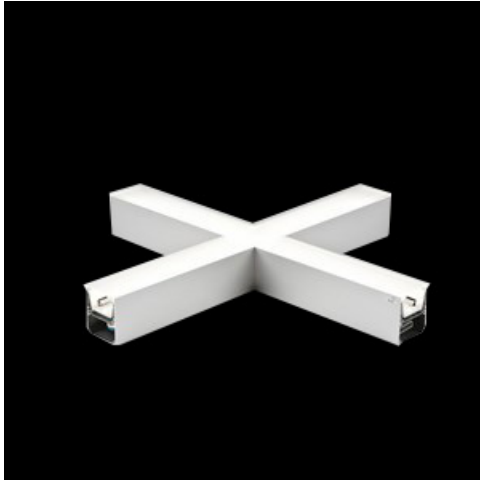

Produkt: X-LINE LED 5200 MICRO-PRM EDD 24 830 LINE-1S / CONNECTOR TYPE-X 600/600/600/600**Indeks:** 19.4178.1213.24

Opis

Oprawa oświetleniowa wykonana z profilu aluminiowego wyposażona w przesłonę mleczną lub MPRM oraz zasilacz. Oprawy X-LINE LED przeznaczone są do instalowania na stropie lub na zwieszakach i przystosowane są do łączenia za pomocą specjalnie opracowanych łączników, które zapewniają dużą swobodę w rozmieszczaniu elementów systemu, a tym samym dużą funkcjonalność. W rodzinie opraw X-LINE LED zastosowane zostały moduły LED-owe renomowanych firm.

Informacje o produkcie

Kategoria	Oprawy nastropowe
Rodzina	X-LINE LED CONNECTOR X
Nazwa	X-LINE LED 5200 MICRO-PRM EDD 24 830 LINE-1S / CONNECTOR TYPE-X 600/600/600/600
Indeks	19.4178.1213.24

Dane świetlne i elektryczne

Dane mechaniczne

Montaż	nastropowy i na zwieszakach
Materiał	aluminium
Kolor	anodyzowane aluminium
Przesłona	Micro-PRM (mikropryzma PMMA)
Odporność mechaniczna	IK04
Wymiary [mm]	1126 x 1126 x 71

Fotometria