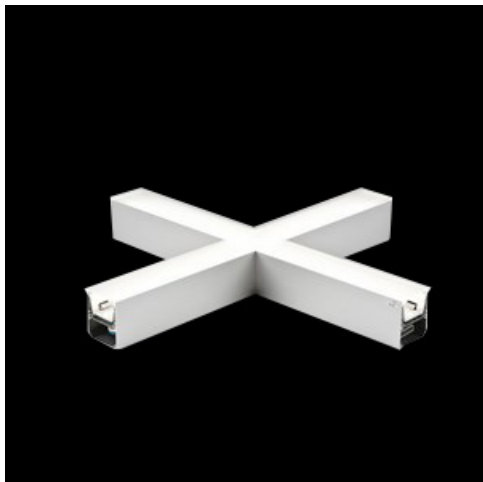

Produkt: X-LINE LED 5200 MICRO-PRM E 24 830 LINE-S / CONNECTOR TYPE-X 600/600/600/600**Indeks:** 19.4178.1211.24

Opis

Oprawa oświetleniowa wykonana z profilu aluminiowego wyposażona w przesłonę mleczną lub MPRM oraz zasilacz. Oprawy X-LINE LED przeznaczone są do instalowania na stropie lub na zwieszakach i przystosowane są do łączenia za pomocą specjalnie opracowanych łączników, które zapewniają dużą swobodę w rozmieszczaniu elementów systemu, a tym samym dużą funkcjonalność. W rodzinie opraw X-LINE LED zastosowane zostały moduły LED-owe renomowanych firm.

Informacje o produkcie

Kategoria	Oprawy nastropowe
Rodzina	X-LINE LED CONNECTOR X
Nazwa	X-LINE LED 5200 MICRO-PRM E 24 830 LINE-S / CONNECTOR TYPE-X 600/600/600/600
Indeks	19.4178.1211.24
EAN	5902107059873

Dane mechaniczne

Montaż	nastropowy i na zwieszakach
Materiał	aluminium
Kolor	anodowane aluminium
Przesłona	Micro-PRM (mikropryzma PMMA)
Odporność mechaniczna	IK04
Wymiary [mm]	1126 x 1126 x 71

Fotometria