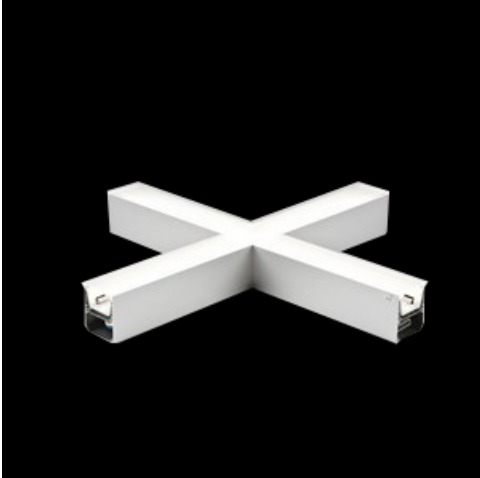

Produkt: X-LINE LED 5200 MICRO-PRM E 24 830 LINE-S / CONNECTOR TYPE-X 600/600/600/600**Indeks:** 19.4178.1211.24

Opis

Oprawa oświetleniowa wykonana z profilu aluminiowego wyposażona w przesłonę mleczną lub MPRM oraz zasilacz. Oprawy X-LINE LED przeznaczone są do instalowania na stropie lub na zwieszakach i przystosowane są do łączenia za pomocą specjalnie opracowanych łączników, które zapewniają dużą swobodę w rozmieszczaniu elementów systemu, a tym samym dużą funkcjonalność. W rodzinie opraw X-LINE LED zastosowane zostały moduły LED-owe renomowanych firm.

Informacje o produkcie

Kategoria **Oprawy nastropowe**Rodzina **X-LINE LED CONNECTOR X**Nazwa **X-LINE LED 5200 MICRO-PRM E 24 830 LINE-S / CONNECTOR TYPE-X 600/600/600/600**Indeks **19.4178.1211.24**

Dane świetlne i elektryczne

Dane mechaniczne

Montaż	nastropowy i na zwieszakach
Materiał	aluminium
Kolor	anodowane aluminium
Przesłona	Micro-PRM (mikropryzma PMMA)
Odporność mechaniczna	IK04
Wymiary [mm]	1126 x 1126 x 71

Fotometria