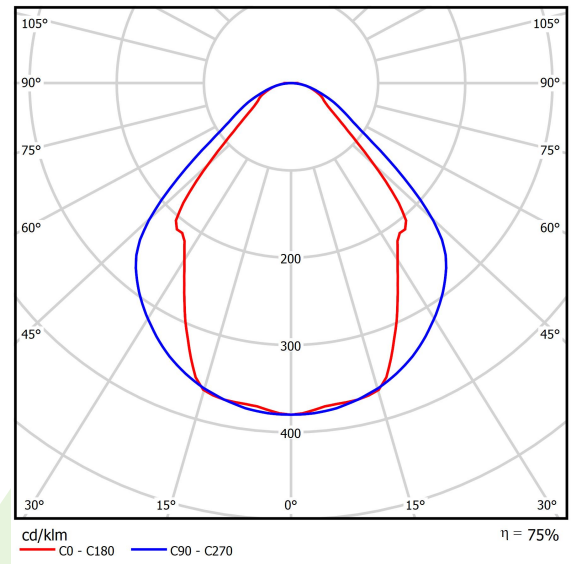

Fotometria