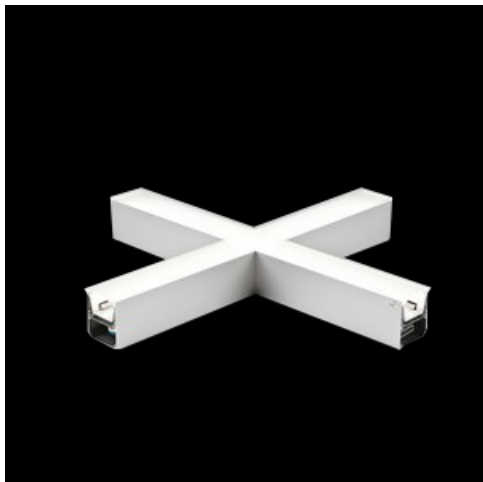

Produkt: X-LINE LED 5200 PLX E 24 840 LINE-S / CONNECTOR TYPE-X 600/600/600/600

Indeks: 19.4178.1121.24

Opis

Oprawa oświetleniowa wykonana z profilu aluminiowego wyposażona w przesłonę mleczną lub MPRM oraz zasilacz. Oprawy X-LINE LED przeznaczone są do instalowania na stropie lub na zwieszakach i przystosowane są do łączenia za pomocą specjalnie opracowanych łączników, które zapewniają dużą swobodę w rozmieszczaniu elementów systemu, a tym samym dużą funkcjonalność. W rodzinie opraw X-LINE LED zastosowane zostały moduły LED-owe renomowanych firm.

Informacje o produkcie

Kategoria	Oprawy nastropowe
Rodzina	X-LINE LED CONNECTOR X
Nazwa	X-LINE LED 5200 PLX E 24 840 LINE-S / CONNECTOR TYPE-X 600/600/600/600
Indeks	19.4178.1121.24

Dane świetlne i elektryczne

Dane mechaniczne

Montaż	nastropowy i na zwieszakach
Materiał	aluminium
Kolor	anodyzowane aluminium
Przesłona	PLX (opalizowane PMMA)
Odporność mechaniczna	IK04
Wymiary [mm]	1126 x 1126 x 71

Fotometria

Akcesoria