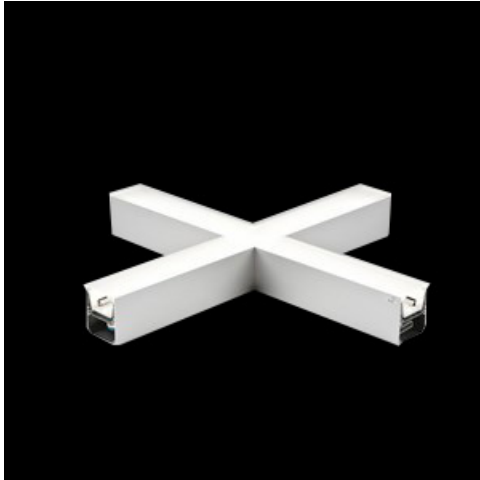

Produkt: X-LINE LED 5200 PLX E 24 840 LINE-S / CONNECTOR TYPE-X 600/600/600/600

Indeks: 19.4178.1121.24

Opis

Oprawa oświetleniowa wykonana z profilu aluminiowego wyposażona w przesłonę mleczną lub MPRM oraz zasilacz. Oprawy X-LINE LED przeznaczone są do instalowania na stropie lub na zwieszakach i przystosowane są do łączenia za pomocą specjalnie opracowanych łączników, które zapewniają dużą swobodę w rozmieszczaniu elementów systemu, a tym samym dużą funkcjonalność. W rodzinie opraw X-LINE LED zastosowane zostały moduły LED-owe renomowanych firm.

Informacje o produkcie

Kategoria	Oprawy nastropowe
Rodzina	X-LINE LED CONNECTOR X
Nazwa	X-LINE LED 5200 PLX E 24 840 LINE-S / CONNECTOR TYPE-X 600/600/600/600
Indeks	19.4178.1121.24

Dane świetlne i elektryczne

Dane mechaniczne

Montaż	nastropowy i na zwieszakach
Materiał	aluminium
Kolor	anodyzowane aluminium
Przesłona	PLX (opalizowane PMMA)
Odporność mechaniczna	IK04
Wymiary [mm]	1126 x 1126 x 71

Fotometria

Akcesoria

Indeks 6E1-500KWAN1P-3

Nazwa SUSPENSION NEW TYPE-A 24
LENGHT 1,5M WIRE 3X 1-
POINT

Zdjęcie

Indeks 6E1-500KWAN1P-B

Nazwa SUSPENSION NEW TYPE-B 24
LENGHT 1,5M WITHOUT WIRE
1-POINT

Zdjęcie

Indeks 19.3272.1205.00