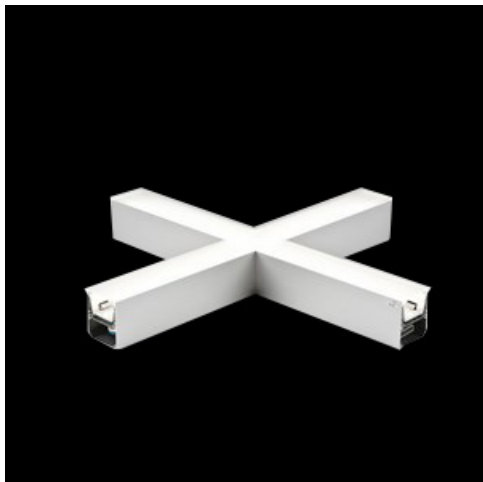

**Produkt:** X-LINE LED 5200 PLX E 24 840 LINE-S / CONNECTOR TYPE-X 600/600/600/600**Indeks:** 19.4178.1121.24

## Opis

Oprawa oświetleniowa wykonana z profilu aluminiowego wyposażona w przesłonę mleczną lub MPRM oraz zasilacz. Oprawy X-LINE LED przeznaczone są do instalowania na stropie lub na zwieszakach i przystosowane są do łączenia za pomocą specjalnie opracowanych łączników, które zapewniają dużą swobodę w rozmieszczaniu elementów systemu, a tym samym dużą funkcjonalność. W rodzinie opraw X-LINE LED zastosowane zostały moduły LED-owe renomowanych firm.

## Informacje o produkcie

Kategoria	Oprawy nastropowe
Rodzina	X-LINE LED CONNECTOR X
Nazwa	X-LINE LED 5200 PLX E 24 840 LINE-S / CONNECTOR TYPE-X 600/600/600/600
Indeks	19.4178.1121.24
EAN	5902107059903