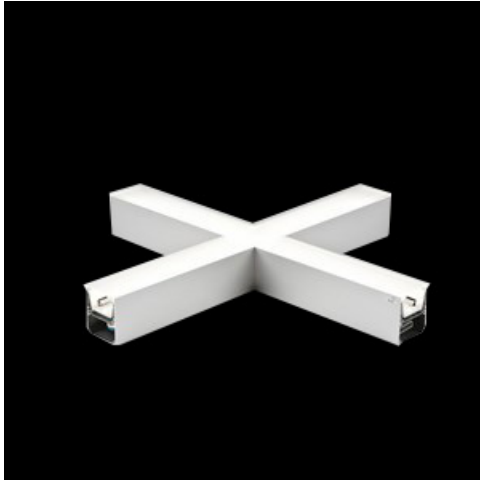

**Produkt:** X-LINE LED 5200 PLX EDD 24 830 LINE-1S / CONNECTOR TYPE-X 600/600/600/600**Indeks:** 19.4178.1113.24

## Opis

Oprawa oświetleniowa wykonana z profilu aluminiowego wyposażona w przesłonę mleczną lub MPRM oraz zasilacz. Oprawy X-LINE LED przeznaczone są do instalowania na stropie lub na zwieszakach i przystosowane są do łączenia za pomocą specjalnie opracowanych łączników, które zapewniają dużą swobodę w rozmieszczaniu elementów systemu, a tym samym dużą funkcjonalność. W rodzinie opraw X-LINE LED zastosowane zostały moduły LED-owe renomowanych firm.

## Informacje o produkcie

Kategoria	Oprawy nastropowe
Rodzina	X-LINE LED CONNECTOR X
Nazwa	X-LINE LED 5200 PLX EDD 24 830 LINE-1S / CONNECTOR TYPE-X 600/600/600/600
Indeks	19.4178.1113.24