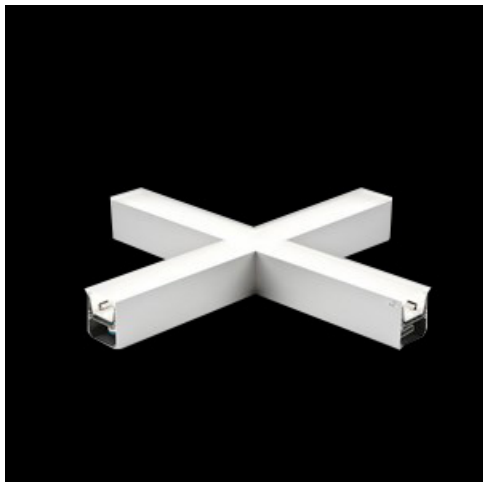

Produkt: X-LINE LED 5200 PLX EDD 24 830 LINE-1S / CONNECTOR TYPE-X 600/600/600/600

Indeks: 19.4178.1113.24

Opis

Oprawa oświetleniowa wykonana z profilu aluminiowego wyposażona w przesłonę mleczną lub MPRM oraz zasilacz. Oprawy X-LINE LED przeznaczone są do instalowania na stropie lub na zwieszakach i przystosowane są do łączenia za pomocą specjalnie opracowanych łączników, które zapewniają dużą swobodę w rozmieszczaniu elementów systemu, a tym samym dużą funkcjonalność. W rodzinie opraw X-LINE LED zastosowane zostały moduły LED-owe renomowanych firm.

Informacje o produkcie

Kategoria	Oprawy nastropowe
Rodzina	X-LINE LED CONNECTOR X
Nazwa	X-LINE LED 5200 PLX EDD 24 830 LINE-1S / CONNECTOR TYPE-X 600/600/600/600
Indeks	19.4178.1113.24

Dane świetlne i elektryczne

Dane mechaniczne

Montaż	nastropowy i na zwieszakach
Materiał	aluminium
Kolor	anodyzowane aluminium
Przesłona	PLX (opalizowane PMMA)
Odporność mechaniczna	IK04
Wymiary [mm]	1126 x 1126 x 71

Fotometria

Akcesoria

Indeks 6E1-500KWAN1P-5

Nazwa SUSPENSION NEW TYPE-A 24
LENGHT 1,5M WIRE 5X 1-
POINT

Zdjęcie

Indeks 6E1-500KWAN1P-B

Nazwa SUSPENSION NEW TYPE-B 24
LENGHT 1,5M WITHOUT WIRE
1-POINT

Zdjęcie

Indeks 19.3272.1205.00