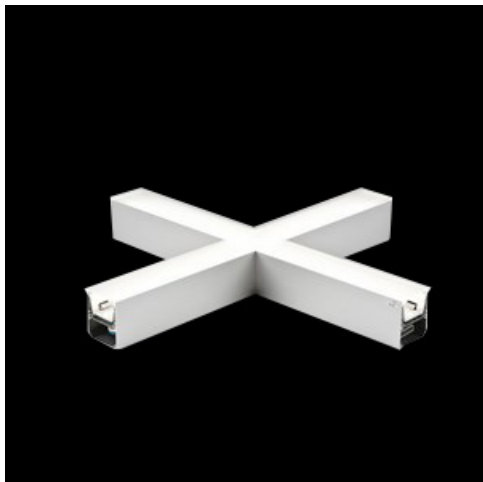

**Produkt:** X-LINE LED 5200 PLX EDD 24 830 LINE-1S / CONNECTOR TYPE-X 600/600/600/600**Indeks:** 19.4178.1113.24

## Opis

Oprawa oświetleniowa wykonana z profilu aluminiowego wyposażona w przesłonę mleczną lub MPRM oraz zasilacz. Oprawy X-LINE LED przeznaczone są do instalowania na stropie lub na zwieszakach i przystosowane są do łączenia za pomocą specjalnie opracowanych łączników, które zapewniają dużą swobodę w rozmieszczaniu elementów systemu, a tym samym dużą funkcjonalność. W rodzinie opraw X-LINE LED zastosowane zostały moduły LED-owe renomowanych firm.

## Informacje o produkcie

Kategoria	Oprawy nastropowe
Rodzina	X-LINE LED CONNECTOR X
Nazwa	X-LINE LED 5200 PLX EDD 24 830 LINE-1S / CONNECTOR TYPE-X 600/600/600/600
Indeks	19.4178.1113.24
EAN	5902107076023