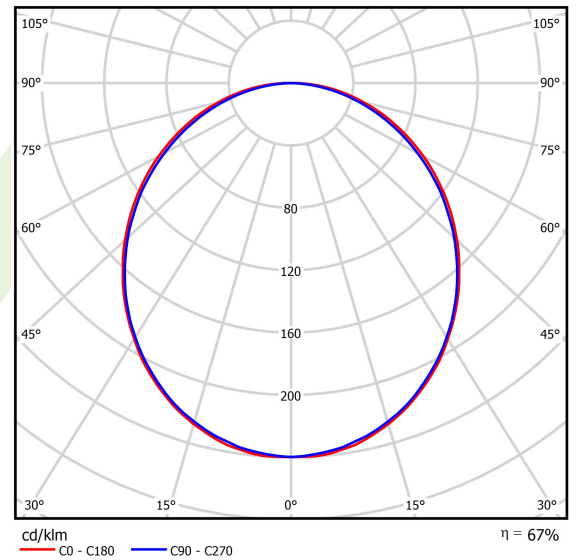

## Dane świetlne i elektryczne

Typ źródła	LED
Strumień LED [lm]	5051
Moc LED [W]	26,6
Strumień oprawy [lm]	3367
Moc oprawy [W]	28,2
Skuteczność świetlna oprawy [lm/W]	119,4
Temperatura barwowa [K]	3000
CRI	>80
SDCM (źródła LED)	3
Kąt rozsyłu światła [°]	(C0-C180) / (C90-C270) - 109° / 107,2°
Klasa ochrony	I
Stopień szczelności	IP44
Zasilanie	220..240 V, 50..60 Hz
Żywotność LED [h]	100000 (1) / 147000 (2)
Lx/By	L80/B10 (1) / L70/B50 (2)
Temperatura otoczenia [°C]	5 ÷ 30
Zasilacz elektroniczny	DIM DALI (EDD)
Współczynnik mocy cos φ	>0,95
Obciążalność obwodów	17 (B10), 28 (B16), 26 (C10), 41 (C16)

## Fotometria