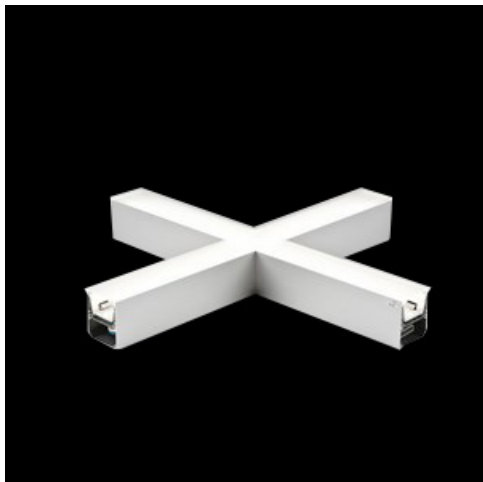

Produkt: X-LINE LED 5200 PLX E 24 830 LINE-S / CONNECTOR TYPE-X 600/600/600/600**Indeks:** 19.4178.1111.24

Opis

Oprawa oświetleniowa wykonana z profilu aluminiowego wyposażona w przesłonę mleczną lub MPRM oraz zasilacz. Oprawy X-LINE LED przeznaczone są do instalowania na stropie lub na zwieszakach i przystosowane są do łączenia za pomocą specjalnie opracowanych łączników, które zapewniają dużą swobodę w rozmieszczaniu elementów systemu, a tym samym dużą funkcjonalność. W rodzinie opraw X-LINE LED zastosowane zostały moduły LED-owe renomowanych firm.

Informacje o produkcie

Kategoria	Oprawy nastropowe
Rodzina	X-LINE LED CONNECTOR X
Nazwa	X-LINE LED 5200 PLX E 24 830 LINE-S / CONNECTOR TYPE-X 600/600/600/600
Indeks	19.4178.1111.24
EAN	5902107059897

Dane świetlne i elektryczne

Dane mechaniczne

Montaż	nastropowy i na zwieszakach
Materiał	aluminium
Kolor	anodyzowane aluminium
Przesłona	PLX (opalizowane PMMA)
Odporność mechaniczna	IK04
Wymiary [mm]	1126 x 1126 x 71

Fotometria

Aksesoria