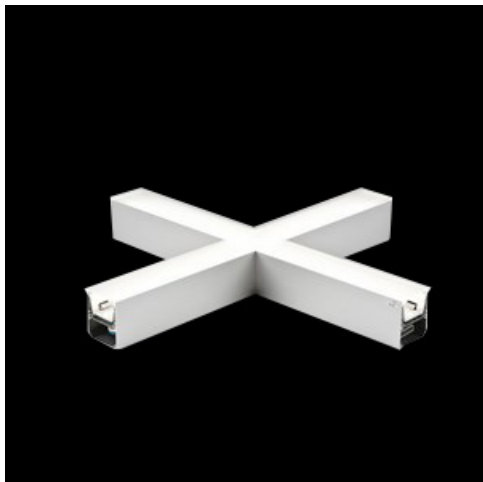

Produkt: X-LINE LED 5200 PLX E 24 830 LINE-S / CONNECTOR TYPE-X 600/600/600/600**Indeks:** 19.4178.1111.24

Opis

Oprawa oświetleniowa wykonana z profilu aluminiowego wyposażona w przesłonę mleczną lub MPRM oraz zasilacz. Oprawy X-LINE LED przeznaczone są do instalowania na stropie lub na zwieszakach i przystosowane są do łączenia za pomocą specjalnie opracowanych łączników, które zapewniają dużą swobodę w rozmieszczaniu elementów systemu, a tym samym dużą funkcjonalność. W rodzinie opraw X-LINE LED zastosowane zostały moduły LED-owe renomowanych firm.

Informacje o produkcie

Kategoria	Oprawy nastropowe
Rodzina	X-LINE LED CONNECTOR X
Nazwa	X-LINE LED 5200 PLX E 24 830 LINE-S / CONNECTOR TYPE-X 600/600/600/600
Indeks	19.4178.1111.24
EAN	5902107059897

Dane świetlne i elektryczne

Dane mechaniczne

Montaż	nastropowy i na zwieszakach
Materiał	aluminium
Kolor	anodyzowane aluminium
Przesłona	PLX (opalizowane PMMA)
Odporność mechaniczna	IK04
Wymiary [mm]	1126 x 1126 x 71

Fotometria

Akcesoria