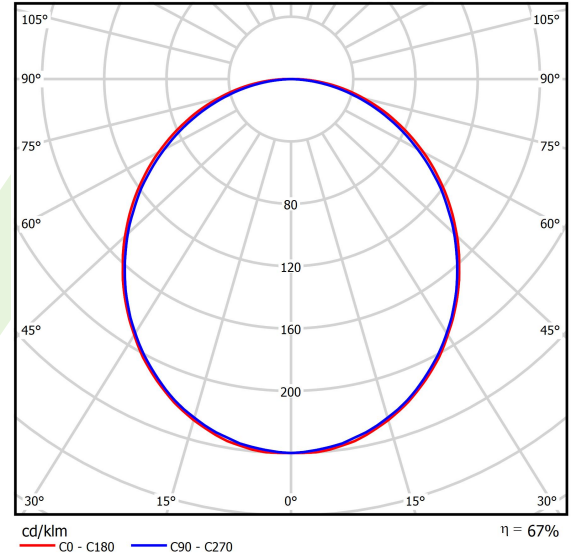

## Dane świetlne i elektryczne

Typ źródła	LED
Strumień LED [lm]	6848
Moc LED [W]	33,7
Strumień oprawy [lm]	4565
Moc oprawy [W]	35,3
Skuteczność świetlna oprawy [lm/W]	129,3
Temperatura barwowa [K]	4000
CRI	>80
SDCM (źródła LED)	3
Kąt rozsyłu światła [°]	(C0-C180) / (C90-C270) - 109° / 107,2°
Klasa ochrony	I
Stopień szczelności	IP44
Zasilanie	220..240 V, 50..60 Hz
Żywotność LED [h]	100000 (1) / 147000 (2)
Lx/By	L80/B10 (1) / L70/B50 (2)
Temperatura otoczenia [°C]	5 ÷ 30
Zasilacz elektroniczny	standard (E)
Współczynnik mocy cos φ	>0,95
Obciążalność obwodów	16 (B10), 25 (B16), 26(C10), 42 (C16)

## Fotometria