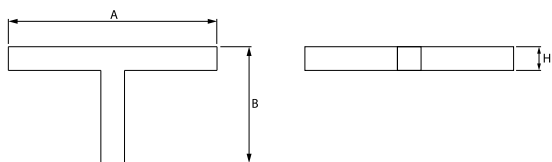

Typ źródła	LED
Strumień LED [lm]	6608
Moc LED [W]	33,7
Strumień oprawy [lm]	4405
Moc oprawy [W]	35,3
Skuteczność świetlna oprawy [lm/W]	124,8
Temperatura barwowa [K]	3000
CRI	>80
SDCM (źródła LED)	3
Kąt rozsyłu światła [°]	(C0-C180) / (C90-C270) - 109° / 107,2°
Klasa ochrony	I
Stopień szczelności	IP44
Zasilanie	220..240 V, 50..60 Hz
Żywotność LED [h]	100000 (1) / 147000 (2)
Lx/By	L80/B10 (1) / L70/B50 (2)
Temperatura otoczenia [°C]	5 ÷ 30
Zasilacz elektroniczny	DIM DALI (EDD)
Współczynnik mocy cos φ	>0,95
Obciążalność obwodów	14 (B10), 23 (B16), 22 (C10), 35 (C16)

Dane mechaniczne

Montaż	nastropowy i na zwieszakach
Materiał	aluminium
Kolor	anodyzowane aluminium
Przesłona	PLX (opalizowane PMMA)
Odporność mechaniczna	IK04
Wymiary [mm]	1126 x 593 x 71

Fotometria

Akcesoria

Indeks 6E1-500KWAN1P-5
Nazwa SUSPENSION NEW TYPE-A 24
LENGHT 1,5M WIRE 5X 1-
POINT

Indeks 6E1-500KWAN1P-B
Nazwa SUSPENSION NEW TYPE-B 24
LENGHT 1,5M WITHOUT WIRE
1-POINT

Indeks 19.3272.1205.00
Nazwa SUSPENSION NEW TYPE-E
LENGHT-1,5 METER WITHOUT
WIRE 1-POINT