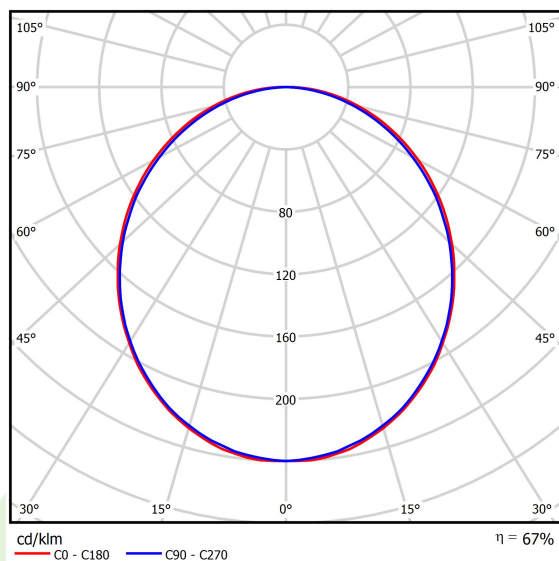

## Dane świetlne i elektryczne

Typ źródła	LED
Strumień LED [lm]	6608
Moc LED [W]	33,7
Strumień oprawy [lm]	4405
Moc oprawy [W]	35,3
Skuteczność świetlna oprawy [lm/W]	124,8
Temperatura barwowa [K]	3000
CRI	>80
SDCM (źródła LED)	3
Kąt rozsyłu światła [°]	(C0-C180) / (C90-C270) - 109° / 107,2°
Klasa ochrony	I
Stopień szczelności	IP44
Zasilanie	220..240 V, 50..60 Hz
Żywotność LED [h]	100000 (1) / 147000 (2)
Lx/By	L80/B10 (1) / L70/B50 (2)
Temperatura otoczenia [°C]	5 ÷ 30
Zasilacz elektroniczny	standard (E)
Współczynnik mocy cos φ	>0,95
Obciążalność obwodów	16 (B10), 25 (B16), 26(C10), 42 (C16)

## Dane mechaniczne

Montaż	nastropowy i na zwieszakach
Materiał	aluminium
Kolor	anodyzowane aluminium
Przesłona	PLX (opalizowane PMMA)
Odporność mechaniczna	IK04
Wymiary [mm]	1126 x 593 x 71

Fotometria