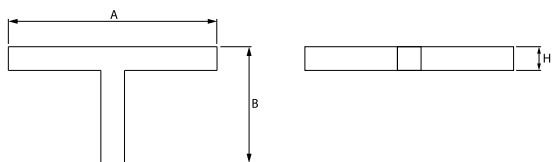

## Opis

Oprawa oświetleniowa wykonana z profilu aluminiowego wyposażona w przesłonę mleczną lub MPRM oraz zasilacz. Oprawy X-LINE LED przeznaczone są do instalowania na stropie lub na zwieszakach i przystosowane są do łączenia za pomocą specjalnie opracowanych łączników, które zapewniają dużą swobodę w rozmieszczaniu elementów systemu, a tym samym dużą funkcjonalność. W rodzinie opraw X-LINE LED zastosowane zostały moduły LED-owe renomowanych firm.

## Dane świetlne i elektryczne

Typ źródła	LED
Strumień LED [lm]	6608
Moc LED [W]	33,7
Strumień oprawy [lm]	4405
Moc oprawy [W]	35,3
Skuteczność świetlna oprawy [lm/W]	124,8
Temperatura barwowa [K]	3000
CRI	>80
SDCM (źródła LED)	3
Kąt rozsyłu światła [°]	(C0-C180) / (C90-C270) - 109° / 107,2°
Klasa ochrony	I
Stopień szczelności	IP44
Zasilanie	220..240 V, 50..60 Hz
Żywotność LED [h]	100000 (1) / 147000 (2)
Lx/By	L80/B10 (1) / L70/B50 (2)
Temperatura otoczenia [°C]	5 ÷ 30
Zasilacz elektroniczny	standard (E)
Współczynnik mocy cos φ	>0,95
Obciążalność obwodów	16 (B10), 25 (B16), 26(C10), 42 (C16)

## Dane mechaniczne

Montaż	nastropowy i na zwieszakach
Materiał	aluminium
Kolor	anodyzowane aluminium
Przesłona	PLX (opalizowane PMMA)
Odporność mechaniczna	IK04
Wymiary [mm]	1126 x 593 x 71

Fotometria