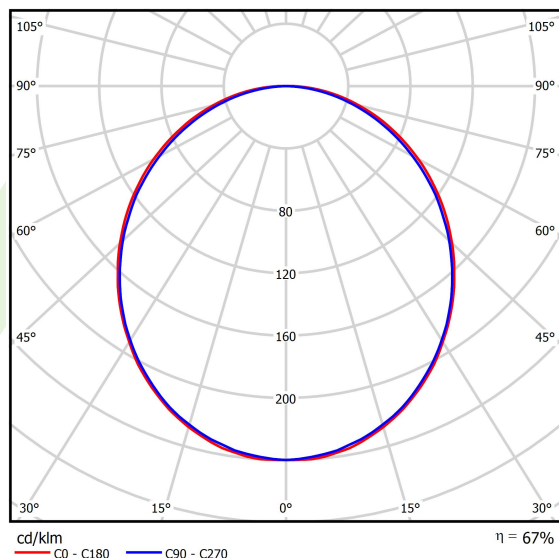

## Dane świetlne i elektryczne

Typ źródła	LED
Strumień LED [lm]	6848
Moc LED [W]	33,7
Strumień oprawy [lm]	4565
Moc oprawy [W]	35,3
Skuteczność świetlna oprawy [lm/W]	129,3
Temperatura barwowa [K]	4000
CRI	>80
SDCM (źródła LED)	3
Kąt rozsyłu światła [°]	(C0-C180) / (C90-C270) - 109° / 107,2°
Klasa ochrony	I
Stopień szczelności	IP44
Zasilanie	220..240 V, 50..60 Hz
Żywotność LED [h]	100000 (1) / 147000 (2)
Lx/By	L80/B10 (1) / L70/B50 (2)
Temperatura otoczenia [°C]	5 ÷ 30
Zasilacz elektroniczny	standard (E)
Współczynnik mocy cos φ	>0,95
Obciążalność obwodów	16 (B10), 25 (B16), 26(C10), 42 (C16)

**Dane mechaniczne**

Montaż	nastropowy i na zwieszakach
Materiał	aluminium
Kolor	anodyzowane aluminium
Przesłona	PLX (opalizowane PMMA)
Odporność mechaniczna	IK04
Wymiary [mm]	1126 x 593 x 71

**Fotometria**