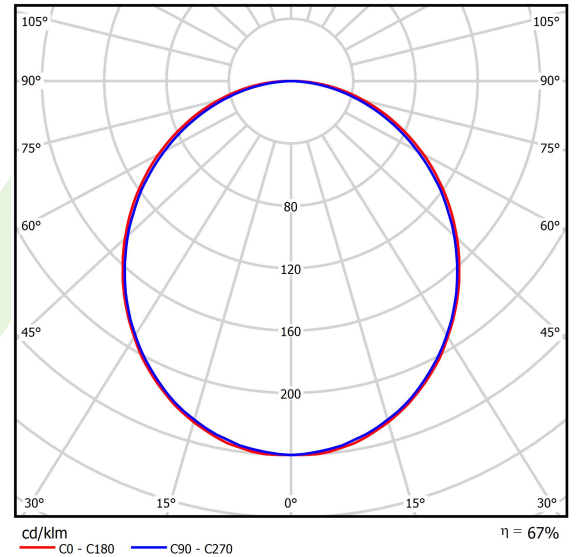

## Dane świetlne i elektryczne

Typ źródła	LED
Strumień LED [lm]	6608
Moc LED [W]	33,7
Strumień oprawy [lm]	4405
Moc oprawy [W]	35,3
Skuteczność świetlna oprawy [lm/W]	124,8
Temperatura barwowa [K]	3000
CRI	>80
SDCM (źródła LED)	3
Kąt rozsyłu światła [°]	(C0-C180) / (C90-C270) - 109° / 107,2°
Klasa ochrony	I
Stopień szczelności	IP44
Zasilanie	220..240 V, 50..60 Hz
Żywotność LED [h]	100000 (1) / 147000 (2)
Lx/By	L80/B10 (1) / L70/B50 (2)
Temperatura otoczenia [°C]	5 ÷ 30
Zasilacz elektroniczny	DIM DALI (EDD)
Współczynnik mocy cos φ	>0,95
Obciążalność obwodów	14 (B10), 23 (B16), 22 (C10), 35 (C16)

## Fotometria