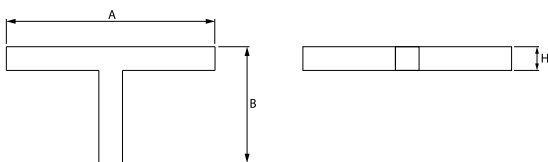

Typ źródła	LED
Strumień LED [lm]	6608
Moc LED [W]	33,7
Strumień oprawy [lm]	4405
Moc oprawy [W]	35,3
Skuteczność świetlna oprawy [lm/W]	124,8
Temperatura barwowa [K]	3000
CRI	>80
SDCM (źródła LED)	3
Kąt rozsyłu światła [°]	(C0-C180) / (C90-C270) - 109° / 107,2°
Klasa ochrony	I
Stopień szczelności	IP44
Zasilanie	220..240 V, 50..60 Hz
Żywotność LED [h]	100000 (1) / 147000 (2)
Lx/By	L80/B10 (1) / L70/B50 (2)
Temperatura otoczenia [°C]	5 ÷ 30
Zasilacz elektroniczny	DIM DALI (EDD)
Współczynnik mocy cos φ	>0,95
Obciążalność obwodów	14 (B10), 23 (B16), 22 (C10), 35 (C16)

Dane mechaniczne

Montaż	nastropowy i na zwieszakach
Materiał	aluminium
Kolor	anodyzowane aluminium
Przesłona	PLX (opalizowane PMMA)
Odporność mechaniczna	IK04
Wymiary [mm]	1126 x 593 x 71

Fotometria

Akcesoria

Indeks 6E1-500KWAN1P-5
Nazwa SUSPENSION NEW TYPE-A 24
LENGHT 1,5M WIRE 5X 1-
POINT

Indeks 6E1-500KWAN1P-B
Nazwa SUSPENSION NEW TYPE-B 24
LENGHT 1,5M WITHOUT WIRE
1-POINT

Indeks 19.3272.1205.00
Nazwa SUSPENSION NEW TYPE-E
LENGHT-1,5 METER WITHOUT
WIRE 1-POINT