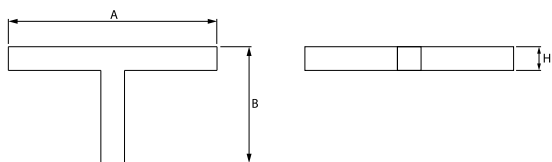

Typ źródła	LED
Strumień LED [lm]	6608
Moc LED [W]	33,7
Strumień oprawy [lm]	4405
Moc oprawy [W]	35,3
Skuteczność świetlna oprawy [lm/W]	124,8
Temperatura barwowa [K]	3000
CRI	>80
SDCM (źródła LED)	3
Kąt rozsyłu światła [°]	(C0-C180) / (C90-C270) - 109° / 107,2°
Klasa ochrony	I
Stopień szczelności	IP44
Zasilanie	220..240 V, 50..60 Hz
Żywotność LED [h]	100000 (1) / 147000 (2)
Lx/By	L80/B10 (1) / L70/B50 (2)
Temperatura otoczenia [°C]	5 ÷ 30
Zasilacz elektroniczny	standard (E)
Współczynnik mocy cos φ	>0,95
Obciążalność obwodów	16 (B10), 25 (B16), 26(C10), 42 (C16)

Dane mechaniczne

Montaż	nastropowy i na zwieszakach
Materiał	aluminium
Kolor	anodyzowane aluminium
Przesłona	PLX (opalizowane PMMA)
Odporność mechaniczna	IK04
Wymiary [mm]	1126 x 593 x 71

Fotometria

Akcesoria