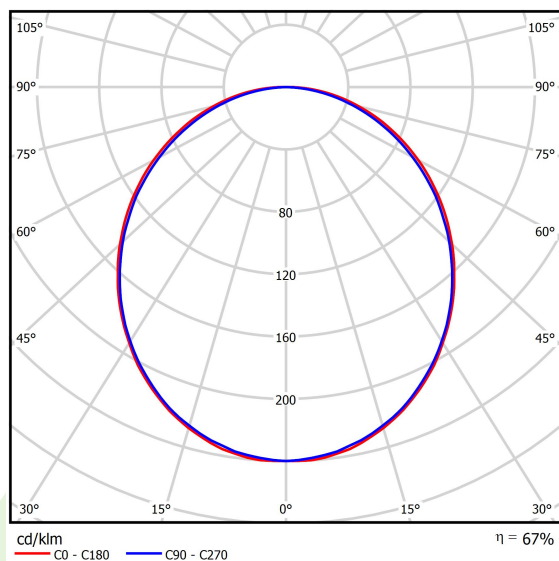

Typ źródła	LED
Strumień LED [lm]	6608
Moc LED [W]	33,7
Strumień oprawy [lm]	4405
Moc oprawy [W]	35,3
Skuteczność świetlna oprawy [lm/W]	124,8
Temperatura barwowa [K]	3000
CRI	>80
SDCM (źródła LED)	3
Kąt rozsyłu światła [°]	(C0-C180) / (C90-C270) - 109° / 107,2°
Klasa ochrony	I
Stopień szczelności	IP44
Zasilanie	220..240 V, 50..60 Hz
Żywotność LED [h]	100000 (1) / 147000 (2)
Lx/By	L80/B10 (1) / L70/B50 (2)
Temperatura otoczenia [°C]	5 ÷ 30
Zasilacz elektroniczny	DIM DALI (EDD)
Współczynnik mocy cos φ	>0,95
Obciążalność obwodów	14 (B10), 23 (B16), 22 (C10), 35 (C16)

Dane mechaniczne

Montaż	nastropowy i na zwieszakach
Materiał	aluminium
Kolor	anodyzowane aluminium
Przesłona	PLX (opalizowane PMMA)
Odporność mechaniczna	IK04
Wymiary [mm]	1126 x 593 x 71

Fotometria

Akcesoria