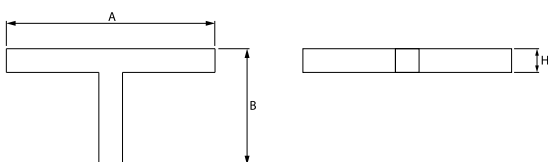

Typ źródła	LED
Strumień LED [lm]	6608
Moc LED [W]	33,7
Strumień oprawy [lm]	4405
Moc oprawy [W]	35,3
Skuteczność świetlna oprawy [lm/W]	124,8
Temperatura barwowa [K]	3000
CRI	>80
SDCM (źródła LED)	3
Kąt rozsyłu światła [°]	(C0-C180) / (C90-C270) - 109° / 107,2°
Klasa ochrony	I
Stopień szczelności	IP44
Zasilanie	220..240 V, 50..60 Hz
Żywotność LED [h]	100000 (1) / 147000 (2)
Lx/By	L80/B10 (1) / L70/B50 (2)
Temperatura otoczenia [°C]	5 ÷ 30
Zasilacz elektroniczny	DIM DALI (EDD)
Współczynnik mocy cos φ	>0,95
Obciążalność obwodów	14 (B10), 23 (B16), 22 (C10), 35 (C16)

Dane mechaniczne

Montaż	nastropowy i na zwieszakach
Materiał	aluminium
Kolor	anodyzowane aluminium
Przesłona	PLX (opalizowane PMMA)
Odporność mechaniczna	IK04
Wymiary [mm]	1126 x 593 x 71

Fotometria

Akcesoria

Indeks 6E1-500KWAN1P-5
Nazwa SUSPENSION NEW TYPE-A 24
LENGHT 1,5M WIRE 5X 1-
POINT

Indeks 6E1-500KWAN1P-B
Nazwa SUSPENSION NEW TYPE-B 24
LENGHT 1,5M WITHOUT WIRE
1-POINT

Indeks 19.3272.1205.00
Nazwa SUSPENSION NEW TYPE-E
LENGHT-1,5 METER WITHOUT
WIRE 1-POINT