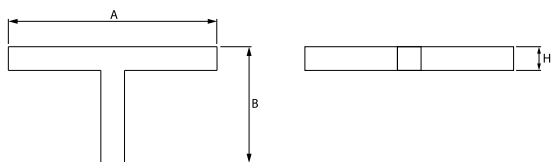

Typ źródła	LED
Strumień LED [lm]	3788
Moc LED [W]	20
Strumień oprawy [lm]	2853
Moc oprawy [W]	21,7
Skuteczność świetlna oprawy [lm/W]	131,5
Temperatura barwowa [K]	3000
CRI	>80
SDCM (źródła LED)	3
Kąt rozsyłu światła [°]	(C0-C180) / (C90-C270) - 82,8° / 97,2°
Klasa ochrony	I
Stopień szczelności	IP44
Zasilanie	220..240 V, 50..60 Hz
Żywotność LED [h]	100000 (1) / 147000 (2)
Lx/By	L80/B10 (1) / L70/B50 (2)
Temperatura otoczenia [°C]	5 ÷ 30
Zasilacz elektroniczny	standard (E)
Współczynnik mocy cos φ	>0,95
Obciążalność obwodów	30 (B10), 48 (B16), 43 (C10), 70 (C16)

Dane mechaniczne

Montaż	nastropowy i na zwieszakach
Materiał	aluminium
Kolor	anodyzowane aluminium
Przesłona	Micro-PRM (mikropryzma PMMA)
Odporność mechaniczna	IK04
Wymiary [mm]	1126 x 593 x 71

Fotometria