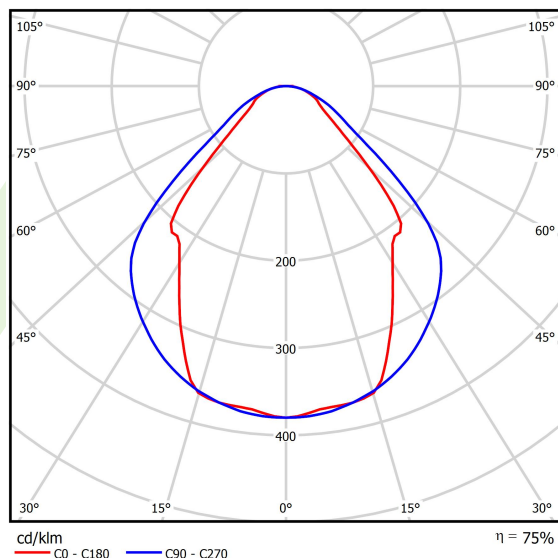

## Dane świetlne i elektryczne

Typ źródła	LED
Strumień LED [lm]	3926
Moc LED [W]	20
Strumień oprawy [lm]	2957
Moc oprawy [W]	21,7
Skuteczność świetlna oprawy [lm/W]	136,3
Temperatura barwowa [K]	4000
CRI	>80
SDCM (źródła LED)	3
Kąt rozsyłu światła [°]	(C0-C180) / (C90-C270) - 82,8° / 97,2°
Klasa ochrony	I
Stopień szczelności	IP44
Zasilanie	220..240 V, 50..60 Hz
Żywotność LED [h]	100000 (1) / 147000 (2)
Lx/By	L80/B10 (1) / L70/B50 (2)
Temperatura otoczenia [°C]	5 ÷ 30
Zasilacz elektroniczny	DIM DALI (EDD)
Współczynnik mocy cos φ	>0,95
Obciążalność obwodów	17 (B10), 28 (B16), 26 (C10), 41 (C16)

## Fotometria