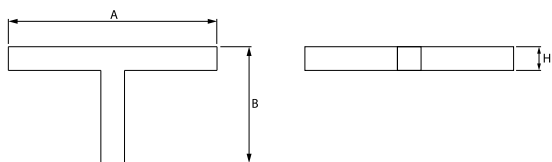

## Opis

Oprawa oświetleniowa wykonana z profilu aluminiowego wyposażona w przesłonę mleczną lub MPRM oraz zasilacz. Oprawy X-LINE LED przeznaczone są do instalowania na stropie lub na zwieszakach i przystosowane są do łączenia za pomocą specjalnie opracowanych łączników, które zapewniają dużą swobodę w rozmieszczaniu elementów systemu, a tym samym dużą funkcjonalność. W rodzinie opraw X-LINE LED zastosowane zostały moduły LED-owe renomowanych firm.

## Dane świetlne i elektryczne

Typ źródła	LED
Strumień LED [lm]	3788
Moc LED [W]	20
Strumień oprawy [lm]	2525
Moc oprawy [W]	21,7
Skuteczność świetlna oprawy [lm/W]	116,4
Temperatura barwowa [K]	3000
CRI	>80
SDCM (źródła LED)	3
Kąt rozsyłu światła [°]	(C0-C180) / (C90-C270) - 109° / 107,2°
Klasa ochrony	I
Stopień szczelności	IP44
Zasilanie	220..240 V, 50..60 Hz
Żywotność LED [h]	100000 (1) / 147000 (2)
Lx/By	L80/B10 (1) / L70/B50 (2)
Temperatura otoczenia [°C]	5 ÷ 30
Zasilacz elektroniczny	DIM DALI (EDD)
Współczynnik mocy cos φ	>0,95
Obciążalność obwodów	17 (B10), 28 (B16), 26 (C10), 41 (C16)

## Dane mechaniczne

Montaż	nastropowy i na zwieszakach
Materiał	aluminium
Kolor	anodyzowane aluminium
Przesłona	PLX (opalizowane PMMA)
Odporność mechaniczna	IK04
Wymiary [mm]	1126 x 593 x 71

Fotometria