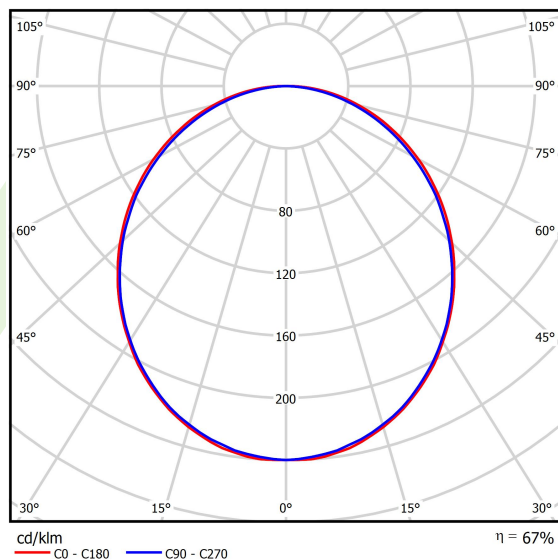

Typ źródła	LED
Strumień LED [lm]	3926
Moc LED [W]	20
Strumień oprawy [lm]	2617
Moc oprawy [W]	21,7
Skuteczność świetlna oprawy [lm/W]	120,6
Temperatura barwowa [K]	4000
CRI	>80
SDCM (źródła LED)	3
Kąt rozsyłu światła [°]	(C0-C180) / (C90-C270) - 109° / 107,2°
Klasa ochrony	I
Stopień szczelności	IP44
Zasilanie	220..240 V, 50..60 Hz
Żywotność LED [h]	100000 (1) / 147000 (2)
Lx/By	L80/B10 (1) / L70/B50 (2)
Temperatura otoczenia [°C]	5 ÷ 30
Zasilacz elektroniczny	DIM DALI (EDD)
Współczynnik mocy cos φ	>0,95
Obciążalność obwodów	17 (B10), 28 (B16), 26 (C10), 41 (C16)

Dane mechaniczne

Montaż	nastropowy i na zwieszakach
Materiał	aluminium
Kolor	anodyzowane aluminium
Przesłona	PLX (opalizowane PMMA)
Odporność mechaniczna	IK04
Wymiary [mm]	1126 x 593 x 71

Fotometria

Akcesoria