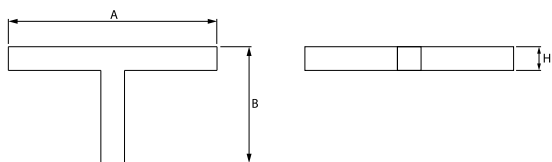

Typ źródła	LED
Strumień LED [lm]	3788
Moc LED [W]	20
Strumień oprawy [lm]	2525
Moc oprawy [W]	21,7
Skuteczność świetlna oprawy [lm/W]	116,4
Temperatura barwowa [K]	3000
CRI	>80
SDCM (źródła LED)	3
Kąt rozsyłu światła [°]	(C0-C180) / (C90-C270) - 109° / 107,2°
Klasa ochrony	I
Stopień szczelności	IP44
Zasilanie	220..240 V, 50..60 Hz
Żywotność LED [h]	100000 (1) / 147000 (2)
Lx/By	L80/B10 (1) / L70/B50 (2)
Temperatura otoczenia [°C]	5 ÷ 30
Zasilacz elektroniczny	DIM DALI (EDD)
Współczynnik mocy cos φ	>0,95
Obciążalność obwodów	17 (B10), 28 (B16), 26 (C10), 41 (C16)

Dane mechaniczne

Montaż	nastropowy i na zwieszakach
Materiał	aluminium
Kolor	anodyzowane aluminium
Przesłona	PLX (opalizowane PMMA)
Odporność mechaniczna	IK04
Wymiary [mm]	1126 x 593 x 71

Fotometria

Akcesoria

Indeks 6E1-500KWAN1P-5
Nazwa SUSPENSION NEW TYPE-A 24
LENGHT 1,5M WIRE 5X 1-
POINT

Indeks 6E1-500KWAN1P-B
Nazwa SUSPENSION NEW TYPE-B 24
LENGHT 1,5M WITHOUT WIRE
1-POINT

Indeks 19.3272.1205.00
Nazwa SUSPENSION NEW TYPE-E
LENGHT-1,5 METER WITHOUT
WIRE 1-POINT