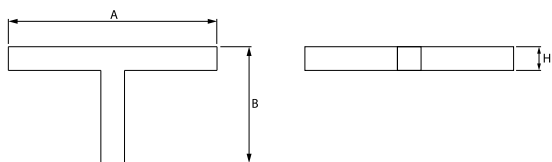

## Opis

Oprawa oświetleniowa wykonana z profilu aluminiowego wyposażona w przesłonę mleczną lub MPRM oraz zasilacz. Oprawy X-LINE LED przeznaczone są do instalowania na stropie lub na zwieszakach i przystosowane są do łączenia za pomocą specjalnie opracowanych łączników, które zapewniają dużą swobodę w rozmieszczaniu elementów systemu, a tym samym dużą funkcjonalność. W rodzinie opraw X-LINE LED zastosowane zostały moduły LED-owe renomowanych firm.

## Dane świetlne i elektryczne

Typ źródła	LED
Strumień LED [lm]	3926
Moc LED [W]	20
Strumień oprawy [lm]	2617
Moc oprawy [W]	21,7
Skuteczność świetlna oprawy [lm/W]	120,6
Temperatura barwowa [K]	4000
CRI	>80
SDCM (źródła LED)	3
Kąt rozsyłu światła [°]	(C0-C180) / (C90-C270) - 109° / 107,2°
Klasa ochrony	I
Stopień szczelności	IP44
Zasilanie	220..240 V, 50..60 Hz
Żywotność LED [h]	100000 (1) / 147000 (2)
Lx/By	L80/B10 (1) / L70/B50 (2)
Temperatura otoczenia [°C]	5 ÷ 30
Zasilacz elektroniczny	standard (E)
Współczynnik mocy cos φ	>0,95
Obciążalność obwodów	30 (B10), 48 (B16), 43 (C10), 70 (C16)

## Dane mechaniczne

Montaż	nastropowy i na zwieszakach
Materiał	aluminium
Kolor	anodyzowane aluminium
Przesłona	PLX (opalizowane PMMA)
Odporność mechaniczna	IK04
Waga [kg]	3,93
Wymiary [mm]	1126 x 593 x 71