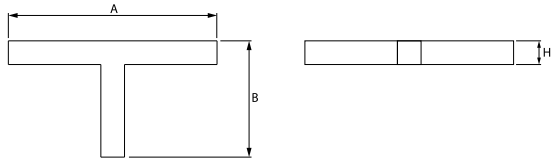

Typ źródła	LED
Strumień LED [lm]	3788
Moc LED [W]	20
Strumień oprawy [lm]	2525
Moc oprawy [W]	21,7
Skuteczność świetlna oprawy [lm/W]	116,4
Temperatura barwowa [K]	3000
CRI	>80
SDCM (źródła LED)	3
Kąt rozsyłu światła [°]	(C0-C180) / (C90-C270) - 109° / 107,2°
Klasa ochrony	I
Stopień szczelności	IP44
Zasilanie	220..240 V, 50..60 Hz
Żywotność LED [h]	100000 (1) / 147000 (2)
Lx/By	L80/B10 (1) / L70/B50 (2)
Temperatura otoczenia [°C]	5 ÷ 30
Zasilacz elektroniczny	DIM DALI (EDD)
Współczynnik mocy cos φ	>0,95
Obciążalność obwodów	17 (B10), 28 (B16), 26 (C10), 41 (C16)

Dane mechaniczne

Montaż	nastropowy i na zwieszakach
Materiał	aluminium
Kolor	anodyzowane aluminium
Przesłona	PLX (opalizowane PMMA)
Odporność mechaniczna	IK04
Wymiary [mm]	1126 x 593 x 71

Fotometria

Aksesoria

Indeks 6E1-500KWAN1P-5

Nazwa SUSPENSION NEW TYPE-A 24
LENGHT 1,5M WIRE 5X 1-
POINT

Zdjęcie

Indeks 6E1-500KWAN1P-B

Nazwa SUSPENSION NEW TYPE-B 24
LENGHT 1,5M WITHOUT WIRE
1-POINT

Zdjęcie

Indeks 19.3272.1205.00