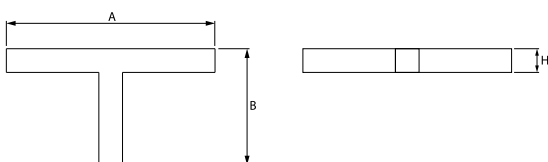

Informacje o produkcie

Kategoria	Oprawy nastropowe
Rodzina	X-LINE LED CONNECTOR T
Nazwa	X-LINE LED 3900 PLX EDD 24 830 LINE-1S / CONNECTOR TYPE-TA 600/600/600
Indeks	19.4177.1113.24

Dane świetlne i elektryczne

Typ źródła	LED
Strumień LED [lm]	3788
Moc LED [W]	20
Strumień oprawy [lm]	2525
Moc oprawy [W]	21,7
Skuteczność świetlna oprawy [lm/W]	116,4
Temperatura barwowa [K]	3000
CRI	>80
SDCM (źródła LED)	3
Kąt rozsyłu światła [°]	(C0-C180) / (C90-C270) - 109° / 107,2°
Klasa ochrony	I
Stopień szczelności	IP44
Zasilanie	220..240 V, 50..60 Hz
Żywotność LED [h]	100000 (1) / 147000 (2)
Lx/By	L80/B10 (1) / L70/B50 (2)
Temperatura otoczenia [°C]	5 ÷ 30
Zasilacz elektroniczny	DIM DALI (EDD)
Współczynnik mocy cos φ	>0,95
Obciążalność obwodów	17 (B10), 28 (B16), 26 (C10), 41 (C16)

Dane mechaniczne

Montaż	nastropowy i na zwieszakach
Materiał	aluminium
Kolor	anodyzowane aluminium
Przesłona	PLX (opalizowane PMMA)
Odporność mechaniczna	IK04
Wymiary [mm]	1126 x 593 x 71

Fotometria

Akcesoria

Indeks 6E1-500KWAN1P-5

Nazwa SUSPENSION NEW TYPE-A 24
LENGHT 1,5M WIRE 5X 1-
POINT

Zdjęcie

Indeks 6E1-500KWAN1P-B

Nazwa SUSPENSION NEW TYPE-B 24
LENGHT 1,5M WITHOUT WIRE
1-POINT

Zdjęcie

Indeks 19.3272.1205.00