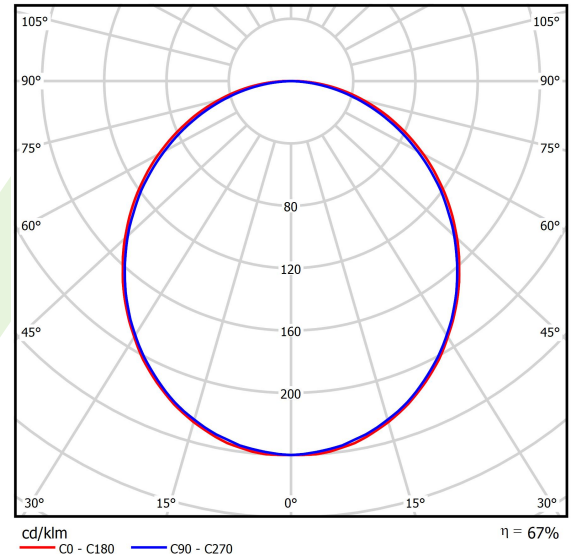

Dane mechaniczne

Montaż	nastropowy i na zwieszakach
Materiał	aluminium
Kolor	anodyzowane aluminium
Przesłona	PLX (opalizowane PMMA)
Odporność mechaniczna	IK04
Wymiary [mm]	1126 x 593 x 71

Fotometria