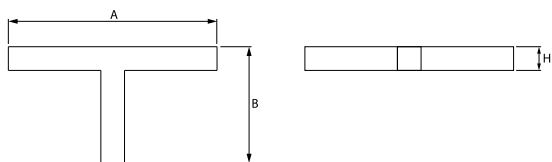

Typ źródła	LED
Strumień LED [lm]	3788
Moc LED [W]	20
Strumień oprawy [lm]	2525
Moc oprawy [W]	21,7
Skuteczność świetlna oprawy [lm/W]	116,4
Temperatura barwowa [K]	3000
CRI	>80
SDCM (źródła LED)	3
Kąt rozsyłu światła [°]	(C0-C180) / (C90-C270) - 109° / 107,2°
Klasa ochrony	I
Stopień szczelności	IP44
Zasilanie	220..240 V, 50..60 Hz
Żywotność LED [h]	100000 (1) / 147000 (2)
Lx/By	L80/B10 (1) / L70/B50 (2)
Temperatura otoczenia [°C]	5 ÷ 30
Zasilacz elektroniczny	standard (E)
Współczynnik mocy cos φ	>0,95
Obciążalność obwodów	30 (B10), 48 (B16), 43 (C10), 70 (C16)

Dane mechaniczne

Montaż	nastropowy i na zwieszakach
Materiał	aluminium
Kolor	anodyzowane aluminium
Przesłona	PLX (opalizowane PMMA)
Odporność mechaniczna	IK04
Wymiary [mm]	1126 x 593 x 71

Fotometria

Akcesoria