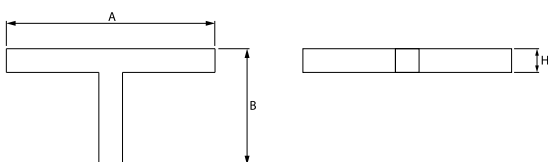

Typ źródła	LED
Strumień LED [lm]	6608
Moc LED [W]	33,7
Strumień oprawy [lm]	4977
Moc oprawy [W]	35,3
Skuteczność świetlna oprawy [lm/W]	141
Temperatura barwowa [K]	3000
CRI	>80
SDCM (źródła LED)	3
Kąt rozsyłu światła [°]	(C0-C180) / (C90-C270) - 82,8° / 97,2°
Klasa ochrony	I
Stopień szczelności	IP44
Zasilanie	220..240 V, 50..60 Hz
Żywotność LED [h]	100000 (1) / 147000 (2)
Lx/By	L80/B10 (1) / L70/B50 (2)
Temperatura otoczenia [°C]	5 ÷ 30
Zasilacz elektroniczny	standard (E)
Współczynnik mocy cos φ	>0,95
Obciążalność obwodów	16 (B10), 25 (B16), 26(C10), 42 (C16)

Dane mechaniczne

Montaż	nastropowy i na zwieszakach
Materiał	aluminium
Kolor	anodowane aluminium
Przesłona	Micro-PRM (mikropryzma PMMA)
Odporność mechaniczna	IK04
Wymiary [mm]	1126 x 593 x 71

Fotometria