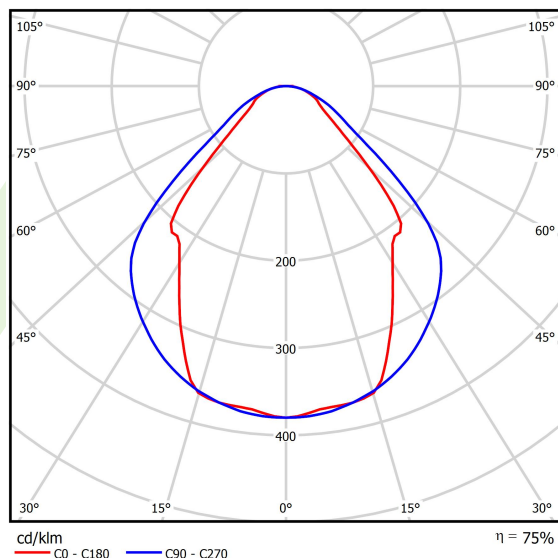

## Dane świetlne i elektryczne

Typ źródła	LED
Strumień LED [lm]	6848
Moc LED [W]	33,7
Strumień oprawy [lm]	5158
Moc oprawy [W]	35,3
Skuteczność świetlna oprawy [lm/W]	146,1
Temperatura barwowa [K]	4000
CRI	>80
SDCM (źródła LED)	3
Kąt rozsyłu światła [°]	(C0-C180) / (C90-C270) - 82,8° / 97,2°
Klasa ochrony	I
Stopień szczelności	IP44
Zasilanie	220..240 V, 50..60 Hz
Żywotność LED [h]	100000 (1) / 147000 (2)
Lx/By	L80/B10 (1) / L70/B50 (2)
Temperatura otoczenia [°C]	5 ÷ 30
Zasilacz elektroniczny	DIM DALI (EDD)
Współczynnik mocy cos φ	>0,95
Obciążalność obwodów	14 (B10), 23 (B16), 22 (C10), 35 (C16)

## Fotometria