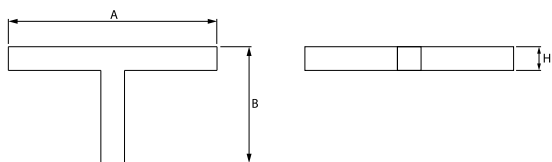

## Opis

Oprawa oświetleniowa wykonana z profilu aluminiowego wyposażona w przesłonę mleczną lub MPRM oraz zasilacz. Oprawy X-LINE LED przeznaczone są do instalowania na stropie lub na zwieszakach i przystosowane są do łączenia za pomocą specjalnie opracowanych łączników, które zapewniają dużą swobodę w rozmieszczaniu elementów systemu, a tym samym dużą funkcjonalność. W rodzinie opraw X-LINE LED zastosowane zostały moduły LED-owe renomowanych firm.

## Dane świetlne i elektryczne

Typ źródła	LED
Strumień LED [lm]	6608
Moc LED [W]	33,7
Strumień oprawy [lm]	4977
Moc oprawy [W]	35,3
Skuteczność świetlna oprawy [lm/W]	141
Temperatura barwowa [K]	3000
CRI	>80
SDCM (źródła LED)	3
Kąt rozsyłu światła [°]	(C0-C180) / (C90-C270) - 82,8° / 97,2°
Klasa ochrony	I
Stopień szczelności	IP44
Zasilanie	220..240 V, 50..60 Hz
Żywotność LED [h]	100000 (1) / 147000 (2)
Lx/By	L80/B10 (1) / L70/B50 (2)
Temperatura otoczenia [°C]	5 ÷ 30
Zasilacz elektroniczny	DIM DALI (EDD)
Współczynnik mocy cos φ	>0,95
Obciążalność obwodów	14 (B10), 23 (B16), 22 (C10), 35 (C16)

## Dane mechaniczne

Montaż	nastropowy i na zwieszakach
Materiał	aluminium
Kolor	anodowane aluminium
Przesłona	Micro-PRM (mikropryzma PMMA)
Odporność mechaniczna	IK04
Wymiary [mm]	1126 x 593 x 71

Fotometria