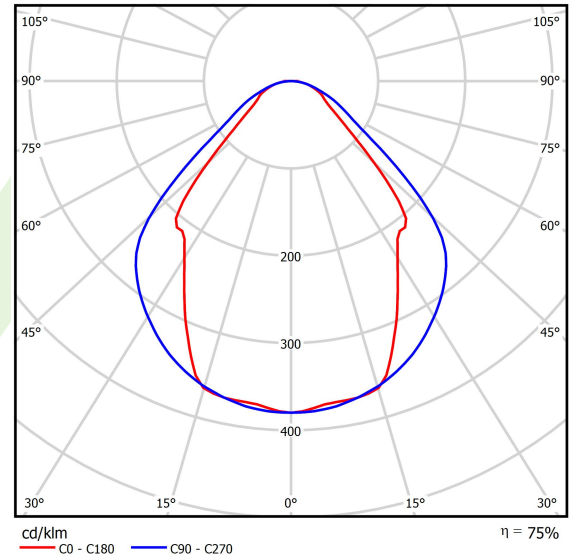

Technische Daten

Montageart	Anbau an der Decke oder an Aufhängebügeln
Leuchtenkörper	Aluminium
Leuchtenfarbe	eloxiertes Aluminium
Abdeckung	Micro-PRM (mikroprismatische aus PMMA)
Stoßfestigkeitsgrad	IK04
Abmessungen [mm]	1126 x 593 x 71

Lichtverteilung