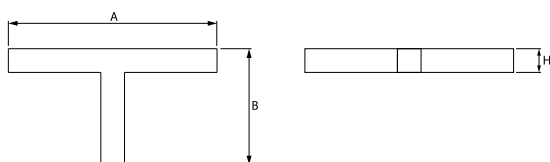

## Beschreibung

Innenbeleuchtung. Montageart: Anbau an der Decke oder an Aufhängebügeln. Gehäuse aus Aluminium. Farbe - eloxiertes Aluminium. Abmessungen: 1126 x 593 x 71 mm. Abdeckung: Micro-PRM (mikroprismatische aus PMMA). Der Wirkungsgrad des optischen Systems ist 75,32%. Abstrahlwinkel: (C0-C180) / (C90-C270) - 82,8° / 97,2°. Lichtquelle: LED. Farbtemperatur 3000 K. SDCM=3. CRI>80. Lebensdauer: 100000 (1) / 147000 (2) h L80/B10 (1) / L70/B50 (2). Leuchtenlichtstrom: 4977 lm. Gesamtleistungsaufnahme: 35,3 W. Leuchten Lichtausbeute: 141 lm/W. Vorschaltgerät: Ein/Aus (E). Netzspannung 220..240 V, 50..60 Hz. Leistungsfaktor  $\cos\phi$ : >0,95. Belastbarkeit der Schaltung: 16 (B10), 25 (B16), 26(C10), 42 (C16). Umgebungstemperatur: 5 ÷ 30° C. Schutzart: IP44. Stoßfestigkeitsgrad: IK04. Schutzklasse: I. Die Leuchte kann in CLO-Ausführung (Constant Lumen Output) hergestellt werden.

## Technische Daten

Lichtquelle	LED
LED-Lichtstrom [lm]	6608
LED-Leistung [W]	33,7
Leuchtenlichtstrom [lm]	4977
Gesamtleistungsaufnahme [W]	35,3
Leuchten Lichtausbeute [lm/W]	141
Farbtemperatur [K]	3000
CRI	>80
SDCM (LED-Quellen)	3
Abstrahlwinkel [°]	(C0-C180) / (C90-C270) - 82,8° / 97,2°
Schutzklasse	I
Schutzart	IP44
Netzspannung	220..240 V, 50..60 Hz
Lebensdauer [h]	100000 (1) / 147000 (2)
Lx/By	L80/B10 (1) / L70/B50 (2)
Umgebungstemperatur [°C]	5 ÷ 30
Betriebsgerät	Ein/Aus (E)
Leistungsfaktor $\cos\phi$	>0,95
Belastbarkeit der Schaltung	16 (B10), 25 (B16), 26(C10), 42 (C16)

## Technische Daten

Montageart	Anbau an der Decke oder an Aufhängebügeln
Leuchtenkörper	Aluminium
Leuchtenfarbe	eloxiertes Aluminium
Abdeckung	Micro-PRM (mikroprismatische aus PMMA)
Stoßfestigkeitsgrad	IK04
Abmessungen [mm]	1126 x 593 x 71