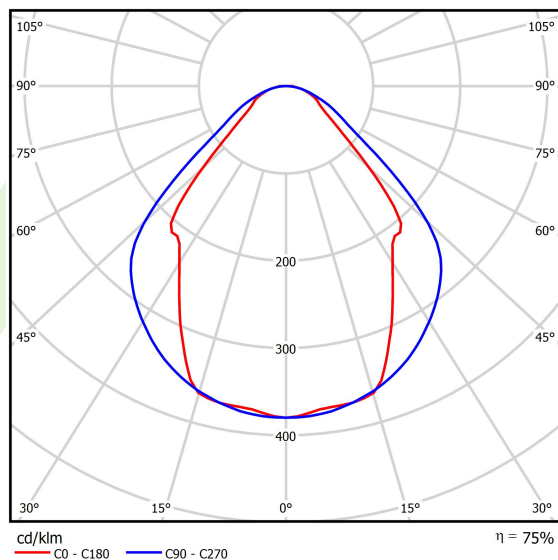

## Dane świetlne i elektryczne

Typ źródła	LED
Strumień LED [lm]	6848
Moc LED [W]	33,7
Strumień oprawy [lm]	5158
Moc oprawy [W]	35,3
Skuteczność świetlna oprawy [lm/W]	146,1
Temperatura barwowa [K]	4000
CRI	>80
SDCM (źródła LED)	3
Kąt rozsyłu światła [°]	(C0-C180) / (C90-C270) - 82,8° / 97,2°
Klasa ochrony	I
Stopień szczelności	IP44
Zasilanie	220..240 V, 50..60 Hz
Żywotność LED [h]	100000 (1) / 147000 (2)
Lx/By	L80/B10 (1) / L70/B50 (2)
Temperatura otoczenia [°C]	5 ÷ 30
Zasilacz elektroniczny	DIM DALI (EDD)
Współczynnik mocy cos φ	>0,95
Obciążalność obwodów	14 (B10), 23 (B16), 22 (C10), 35 (C16)

## Fotometria