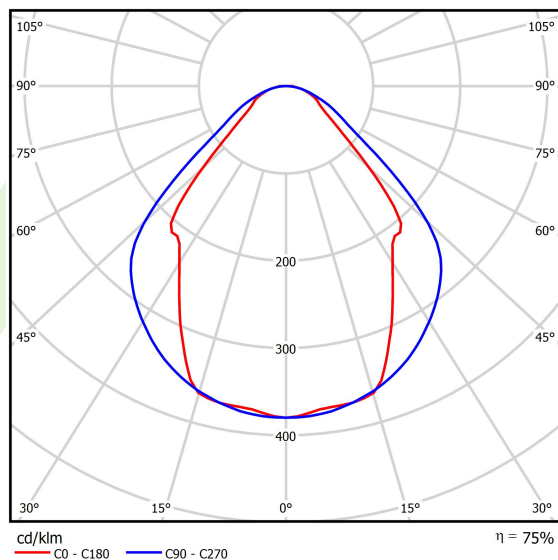

Dane mechaniczne

Montaż	nastropowy i na zwieszakach
Materiał	aluminium
Kolor	anodowane aluminium
Przesłona	Micro-PRM (mikropryzma PMMA)
Odporność mechaniczna	IK04
Waga [kg]	4
Wymiary [mm]	1126 x 593 x 71

Fotometria