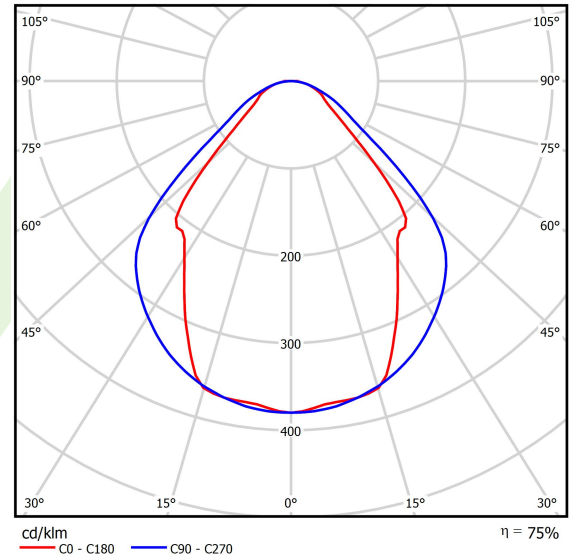

Dane mechaniczne

Montaż	nastropowy i na zwieszakach
Materiał	aluminium
Kolor	anodowane aluminium
Przesłona	Micro-PRM (mikropryzma PMMA)
Odporność mechaniczna	IK04
Wymiary [mm]	1126 x 593 x 71

Fotometria