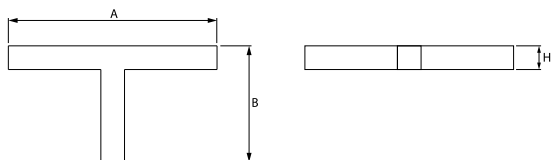

Dane świetlne i elektryczne

Typ źródła	LED
Strumień LED [lm]	6608
Moc LED [W]	33,7
Strumień oprawy [lm]	4977
Moc oprawy [W]	35,3
Skuteczność świetlna oprawy [lm/W]	141
Temperatura barwowa [K]	3000
CRI	>80
SDCM (źródła LED)	3
Kąt rozsyłu światła [°]	(C0-C180) / (C90-C270) - 82,8° / 97,2°
Klasa ochrony	I
Stopień szczelności	IP44
Zasilanie	220..240 V, 50..60 Hz
Żywotność LED [h]	100000 (1) / 147000 (2)
Lx/By	L80/B10 (1) / L70/B50 (2)
Temperatura otoczenia [°C]	5 ÷ 30
Zasilacz elektroniczny	standard (E)
Współczynnik mocy cos φ	>0,95
Obciążalność obwodów	16 (B10), 25 (B16), 26(C10), 42 (C16)

Dane mechaniczne

Montaż	nastropowy i na zwieszakach
Materiał	aluminium
Kolor	anodowane aluminium
Przesłona	Micro-PRM (mikropryzma PMMA)
Odporność mechaniczna	IK04
Wymiary [mm]	1126 x 593 x 71

Fotometria