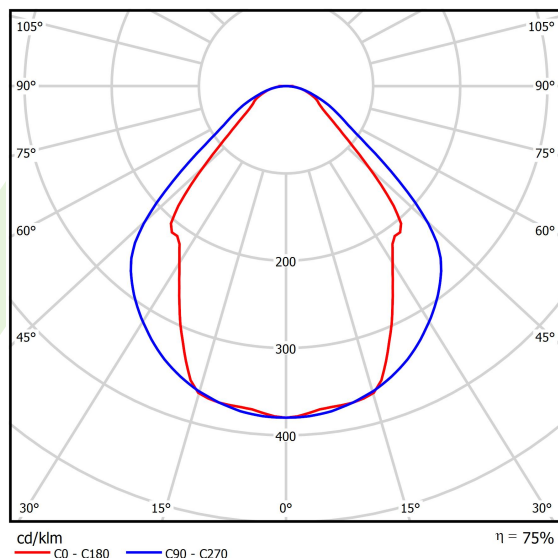

Dane mechaniczne

Montaż	nastropowy i na zwieszakach
Materiał	aluminium
Kolor	anodowane aluminium
Przesłona	Micro-PRM (mikropryzma PMMA)
Odporność mechaniczna	IK04
Wymiary [mm]	1126 x 593 x 71

Fotometria