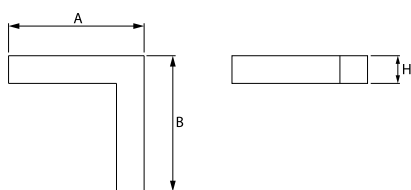

Typ źródła	LED
Strumień LED [lm]	2617
Moc LED [W]	13,3
Strumień oprawy [lm]	1744
Moc oprawy [W]	14,4
Skuteczność świetlna oprawy [lm/W]	121,1
Temperatura barwowa [K]	4000
CRI	>80
SDCM (źródła LED)	3
Kąt rozsyłu światła [°]	(C0-C180) / (C90-C270) - 109° / 107,2°
Klasa ochrony	I
Stopień szczelności	IP44
Zasilanie	220..240 V, 50..60 Hz
Żywotność LED [h]	100000 (1) / 147000 (2)
Lx/By	L80/B10 (1) / L70/B50 (2)
Temperatura otoczenia [°C]	5 ÷ 30
Zasilacz elektroniczny	DIM DALI (EDD)
Współczynnik mocy cos φ	>0,95
Obciążalność obwodów	14 (B10), 24 (B16), 22 (C10), 36 (C16)

Dane mechaniczne

Montaż	nastropowy i na zwieszakach
Materiał	aluminium
Kolor	anodyzowane aluminium
Przesłona	PLX (opalizowane PMMA)
Odporność mechaniczna	IK04
Wymiary [mm]	593 x 593 x 71

Fotometria

Akcesoria