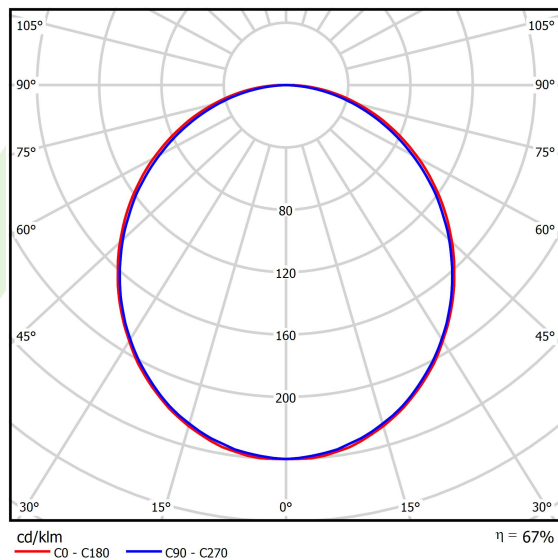

## Dane świetlne i elektryczne

Typ źródła	LED
Strumień LED [lm]	2617
Moc LED [W]	13,3
Strumień oprawy [lm]	1744
Moc oprawy [W]	14,4
Skuteczność świetlna oprawy [lm/W]	121,1
Temperatura barwowa [K]	4000
CRI	>80
SDCM (źródła LED)	3
Kąt rozsyłu światła [°]	(C0-C180) / (C90-C270) - 109° / 107,2°
Klasa ochrony	I
Stopień szczelności	IP44
Zasilanie	220..240 V, 50..60 Hz
Żywotność LED [h]	100000 (1) / 147000 (2)
Lx/By	L80/B10 (1) / L70/B50 (2)
Temperatura otoczenia [°C]	5 ÷ 30
Zasilacz elektroniczny	DIM DALI (EDD)
Współczynnik mocy cos φ	>0,95
Obciążalność obwodów	14 (B10), 24 (B16), 22 (C10), 36 (C16)

## Fotometria