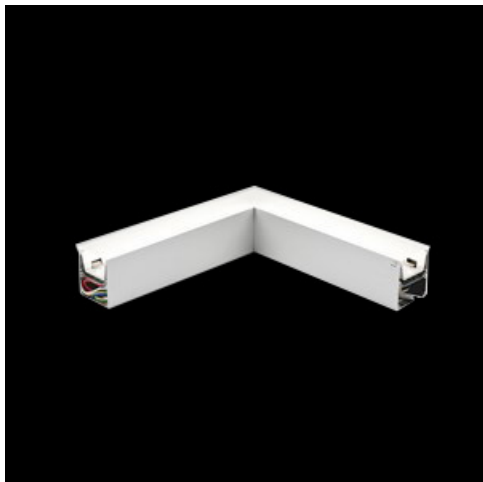

Produkt: X-LINE LED 2600 PLX EDD 24 840 LINE-1S / CONNECTOR TYPE-LB 600/600

Indeks: 19.4176.3623.24

Opis

Oprawa oświetleniowa wykonana z profilu aluminiowego wyposażona w przesłonę mleczną lub MPRM oraz zasilacz. Oprawy X-LINE LED przeznaczone są do instalowania na stropie lub na zwieszakach i przystosowane są do łączenia za pomocą specjalnie opracowanych łączników, które zapewniają dużą swobodę w rozmieszczaniu elementów systemu, a tym samym dużą funkcjonalność. W rodzinie opraw X-LINE LED zastosowane zostały moduły LED-owe renomowanych firm.

Informacje o produkcie

Kategoria	Oprawy nastropowe
Rodzina	X-LINE LED CONNECTOR L
Nazwa	X-LINE LED 2600 PLX EDD 24 840 LINE-1S / CONNECTOR TYPE-LB 600/600
Indeks	19.4176.3623.24

Dane świetlne i elektryczne

Dane mechaniczne

Montaż	nastropowy i na zwieszakach
Materiał	aluminium
Kolor	anodyzowane aluminium
Przesłona	PLX (opalizowane PMMA)
Odporność mechaniczna	IK04
Wymiary [mm]	593 x 593 x 71

Fotometria

Akcesoria

Indeks 6E1-500KWAN1P-5

Nazwa SUSPENSION NEW TYPE-A 24
LENGHT 1,5M WIRE 5X 1-
POINT

Zdjęcie

Indeks 6E1-500KWAN1P-B

Nazwa SUSPENSION NEW TYPE-B 24
LENGHT 1,5M WITHOUT WIRE
1-POINT

Zdjęcie

Indeks 19.3272.1205.00