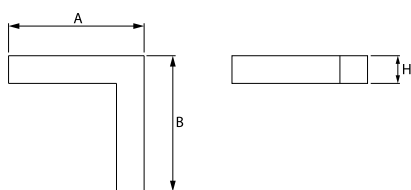

## Dane świetlne i elektryczne

Typ źródła	LED
Strumień LED [lm]	2617
Moc LED [W]	13,3
Strumień oprawy [lm]	1744
Moc oprawy [W]	14,4
Skuteczność świetlna oprawy [lm/W]	121,1
Temperatura barwowa [K]	4000
CRI	>80
SDCM (źródła LED)	3
Kąt rozsyłu światła [°]	(C0-C180) / (C90-C270) - 109° / 107,2°
Klasa ochrony	I
Stopień szczelności	IP44
Zasilanie	220..240 V, 50..60 Hz
Żywotność LED [h]	100000 (1) / 147000 (2)
Lx/By	L80/B10 (1) / L70/B50 (2)
Temperatura otoczenia [°C]	5 ÷ 30
Zasilacz elektroniczny	DIM DALI (EDD)
Współczynnik mocy cos φ	>0,95
Obciążalność obwodów	14 (B10), 24 (B16), 22 (C10), 36 (C16)

## Dane mechaniczne

Montaż	nastropowy i na zwieszakach
Materiał	aluminium
Kolor	anodyzowane aluminium
Przesłona	PLX (opalizowane PMMA)
Odporność mechaniczna	IK04
Wymiary [mm]	593 x 593 x 71

Fotometria