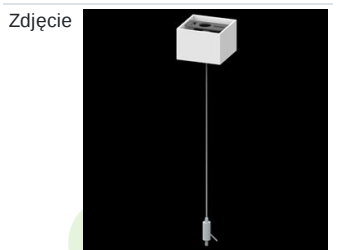

Produkt: X-LINE LED 2600 PLX EDD 24 840 LINE-1S / CONNECTOR TYPE-LB 600/600

Indeks: 19.4176.3623.24

Opis

Oprawa oświetleniowa wykonana z profilu aluminiowego wyposażona w przesłonę mleczną lub MPRM oraz zasilacz. Oprawy X-LINE LED przeznaczone są do instalowania na stropie lub na zwieszakach i przystosowane są do łączenia za pomocą specjalnie opracowanych łączników, które zapewniają dużą swobodę w rozmieszczaniu elementów systemu, a tym samym dużą funkcjonalność. W rodzinie opraw X-LINE LED zastosowane zostały moduły LED-owe renomowanych firm.

Informacje o produkcie

Kategoria	Oprawy nastropowe
Rodzina	X-LINE LED CONNECTOR L
Nazwa	X-LINE LED 2600 PLX EDD 24 840 LINE-1S / CONNECTOR TYPE-LB 600/600
Indeks	19.4176.3623.24

Dane świetlne i elektryczne

Dane mechaniczne

Montaż	nastropowy i na zwieszakach
Materiał	aluminium
Kolor	anodowane aluminium
Przesłona	PLX (opalizowane PMMA)
Odporność mechaniczna	IK04
Wymiary [mm]	593 x 593 x 71

Fotometria

Akcesoria

Indeks 6E1-500KWAN1P-5
Nazwa SUSPENSION NEW TYPE-A 24
LENGHT 1,5M WIRE 5X 1-
POINT

Indeks 6E1-500KWAN1P-B
Nazwa SUSPENSION NEW TYPE-B 24
LENGHT 1,5M WITHOUT WIRE
1-POINT

Indeks 19.3272.1205.00
Nazwa SUSPENSION NEW TYPE-E
LENGHT-1,5 METER WITHOUT
WIRE 1-POINT