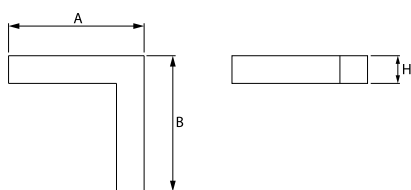

## Dane świetlne i elektryczne

Typ źródła	LED
Strumień LED [lm]	2617
Moc LED [W]	13,3
Strumień oprawy [lm]	1744
Moc oprawy [W]	14,4
Skuteczność świetlna oprawy [lm/W]	121,1
Temperatura barwowa [K]	4000
CRI	>80
SDCM (źródła LED)	3
Kąt rozsyłu światła [°]	(C0-C180) / (C90-C270) - 109° / 107,2°
Klasa ochrony	I
Stopień szczelności	IP44
Zasilanie	220..240 V, 50..60 Hz
Żywotność LED [h]	100000 (1) / 147000 (2)
Lx/By	L80/B10 (1) / L70/B50 (2)
Temperatura otoczenia [°C]	5 ÷ 30
Zasilacz elektroniczny	standard (E)
Współczynnik mocy cos φ	>0,95
Obciążalność obwodów	46 (B10), 74 (B16), 72 (C10), 115 (C16)

## Dane mechaniczne

Montaż	nastropowy i na zwieszakach
Materiał	aluminium
Kolor	anodyzowane aluminium
Przesłona	PLX (opalizowane PMMA)
Odporność mechaniczna	IK04
Wymiary [mm]	593 x 593 x 71

Fotometria