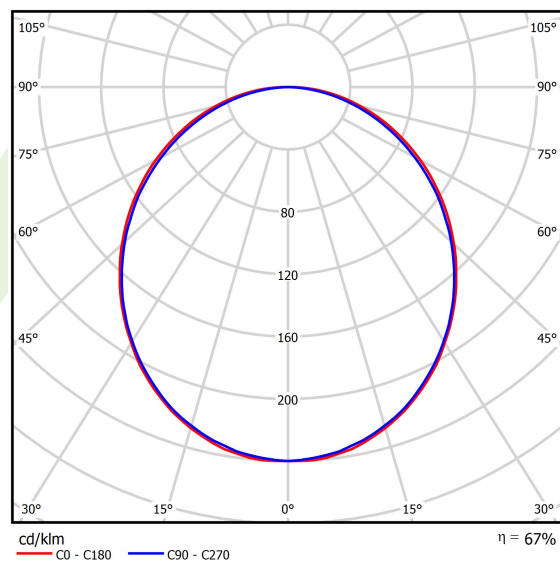

Informacje o produkcie

Kategoria	Oprawy nastropowe
Rodzina	X-LINE LED CONNECTOR L
Nazwa	X-LINE LED 2600 PLX E 24 840 LINE-S / CONNECTOR TYPE-LB 600/600
Indeks	19.4176.3621.24
EAN	5902107100162

Dane świetlne i elektryczne

Typ źródła	LED
Strumień LED [lm]	2617
Moc LED [W]	13,3
Strumień oprawy [lm]	1744
Moc oprawy [W]	14,4
Skuteczność świetlna oprawy [lm/W]	121,1
Temperatura barwowa [K]	4000
CRI	>80
SDCM (źródła LED)	3
Kąt rozsyłu światła [°]	(C0-C180) / (C90-C270) - 109° / 107,2°
Klasa ochrony	I
Stopień szczelności	IP44
Zasilanie	220..240 V, 50..60 Hz
Żywotność LED [h]	100000 (1) / 147000 (2)
Lx/By	L80/B10 (1) / L70/B50 (2)
Temperatura otoczenia [°C]	5 ÷ 30
Zasilacz elektroniczny	standard (E)
Współczynnik mocy cos φ	>0,95
Obciążalność obwodów	46 (B10), 74 (B16), 72 (C10), 115 (C16)

Dane mechaniczne

Montaż	nastropowy i na zwieszakach
Materiał	aluminium
Kolor	anodyzowane aluminium
Przesłona	PLX (opalizowane PMMA)
Odporność mechaniczna	IK04
Wymiary [mm]	593 x 593 x 71

Fotometria

Aksesoria