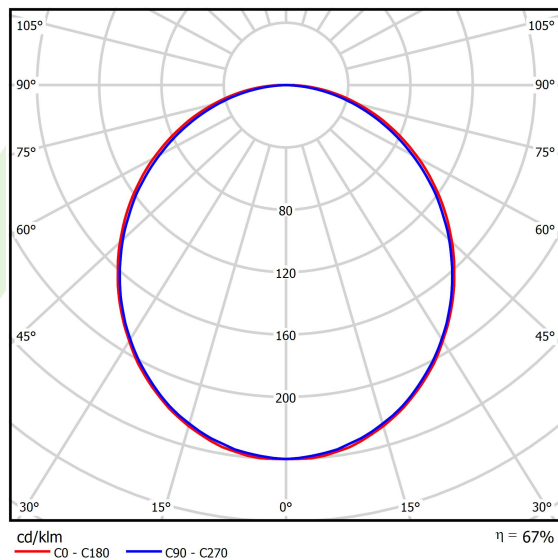

## Dane świetlne i elektryczne

Typ źródła	LED
Strumień LED [lm]	2525
Moc LED [W]	13,3
Strumień oprawy [lm]	1683
Moc oprawy [W]	14,4
Skuteczność świetlna oprawy [lm/W]	116,9
Temperatura barwowa [K]	3000
CRI	>80
SDCM (źródła LED)	3
Kąt rozsyłu światła [°]	(C0-C180) / (C90-C270) - 109° / 107,2°
Klasa ochrony	I
Stopień szczelności	IP44
Zasilanie	220..240 V, 50..60 Hz
Żywotność LED [h]	100000 (1) / 147000 (2)
Lx/By	L80/B10 (1) / L70/B50 (2)
Temperatura otoczenia [°C]	5 ÷ 30
Zasilacz elektroniczny	DIM DALI (EDD)
Współczynnik mocy cos φ	>0,95
Obciążalność obwodów	14 (B10), 24 (B16), 22 (C10), 36 (C16)

## Fotometria