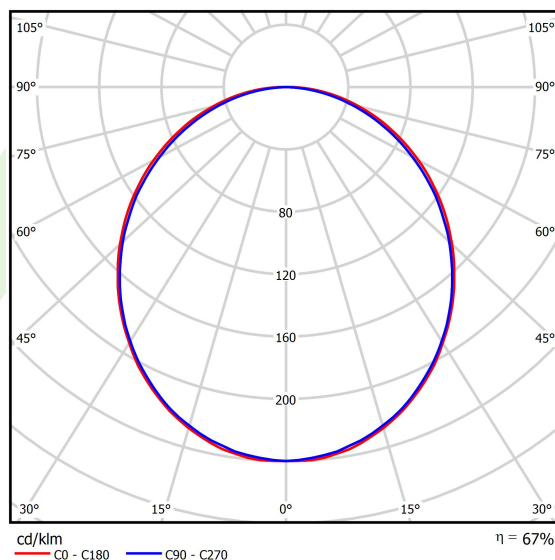

Typ źródła	LED
Strumień LED [lm]	2617
Moc LED [W]	13,3
Strumień oprawy [lm]	1744
Moc oprawy [W]	14,4
Skuteczność świetlna oprawy [lm/W]	121,1
Temperatura barwowa [K]	4000
CRI	>80
SDCM (źródła LED)	3
Kąt rozsyłu światła [°]	(C0-C180) / (C90-C270) - 109° / 107,2°
Klasa ochrony	I
Stopień szczelności	IP44
Zasilanie	220..240 V, 50..60 Hz
Żywotność LED [h]	100000 (1) / 147000 (2)
Lx/By	L80/B10 (1) / L70/B50 (2)
Temperatura otoczenia [°C]	5 ÷ 30
Zasilacz elektroniczny	DIM DALI (EDD)
Współczynnik mocy cos φ	>0,95
Obciążalność obwodów	14 (B10), 24 (B16), 22 (C10), 36 (C16)

Dane mechaniczne

Montaż	nastropowy i na zwieszakach
Materiał	aluminium
Kolor	anodyzowane aluminium
Przesłona	PLX (opalizowane PMMA)
Odporność mechaniczna	IK04
Waga [kg]	2,9
Wymiary [mm]	593 x 593 x 71

Fotometria