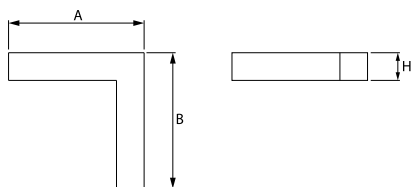

Typ źródła	LED
Strumień LED [lm]	2617
Moc LED [W]	13,3
Strumień oprawy [lm]	1744
Moc oprawy [W]	14,4
Skuteczność świetlna oprawy [lm/W]	121,1
Temperatura barwowa [K]	4000
CRI	>80
SDCM (źródła LED)	3
Kąt rozsyłu światła [°]	(C0-C180) / (C90-C270) - 109° / 107,2°
Klasa ochrony	I
Stopień szczelności	IP44
Zasilanie	220..240 V, 50..60 Hz
Żywotność LED [h]	100000 (1) / 147000 (2)
Lx/By	L80/B10 (1) / L70/B50 (2)
Temperatura otoczenia [°C]	5 ÷ 30
Zasilacz elektroniczny	DIM DALI (EDD)
Współczynnik mocy cos φ	>0,95
Obciążalność obwodów	14 (B10), 24 (B16), 22 (C10), 36 (C16)

Dane mechaniczne

Montaż	nastropowy i na zwieszakach
Materiał	aluminium
Kolor	anodyzowane aluminium
Przesłona	PLX (opalizowane PMMA)
Odporność mechaniczna	IK04
Waga [kg]	2,9
Wymiary [mm]	593 x 593 x 71

Fotometria