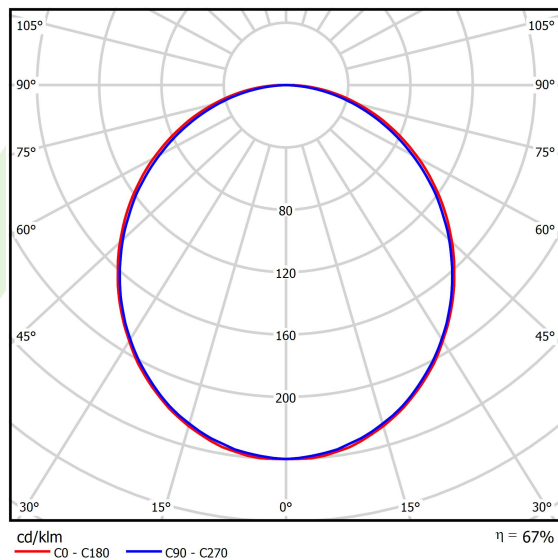

Fotometria