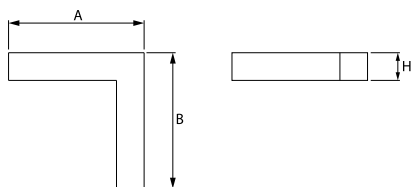

Typ źródła	LED
Strumień LED [lm]	2525
Moc LED [W]	13,3
Strumień oprawy [lm]	1683
Moc oprawy [W]	14,4
Skuteczność świetlna oprawy [lm/W]	116,9
Temperatura barwowa [K]	3000
CRI	>80
SDCM (źródła LED)	3
Kąt rozsyłu światła [°]	(C0-C180) / (C90-C270) - 109° / 107,2°
Klasa ochrony	I
Stopień szczelności	IP44
Zasilanie	220..240 V, 50..60 Hz
Żywotność LED [h]	100000 (1) / 147000 (2)
Lx/By	L80/B10 (1) / L70/B50 (2)
Temperatura otoczenia [°C]	5 ÷ 30
Zasilacz elektroniczny	standard (E)
Współczynnik mocy cos φ	>0,95
Obciążalność obwodów	46 (B10), 74 (B16), 72 (C10), 115 (C16)

Dane mechaniczne

Montaż	nastropowy i na zwieszakach
Materiał	aluminium
Kolor	anodowane aluminium
Przesłona	PLX (opalizowane PMMA)
Odporność mechaniczna	IK04
Wymiary [mm]	593 x 593 x 71

Fotometria

Akcesoria