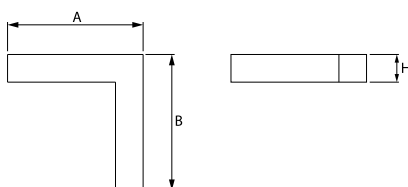

## Opis

Oprawa oświetleniowa wykonana z profilu aluminiowego wyposażona w przesłonę mleczną lub MPRM oraz zasilacz. Oprawy X-LINE LED przeznaczone są do instalowania na stropie lub na zwieszakach i przystosowane są do łączenia za pomocą specjalnie opracowanych łączników, które zapewniają dużą swobodę w rozmieszczaniu elementów systemu, a tym samym dużą funkcjonalność. W rodzinie opraw X-LINE LED zastosowane zostały moduły LED-owe renomowanych firm.

## Dane świetlne i elektryczne

Typ źródła	LED
Strumień LED [lm]	1895
Moc LED [W]	10,3
Strumień oprawy [lm]	1427
Moc oprawy [W]	11,1
Skuteczność świetlna oprawy [lm/W]	128,6
Temperatura barwowa [K]	3000
CRI	>80
SDCM (źródła LED)	3
Kąt rozsyłu światła [°]	(C0-C180) / (C90-C270) - 82,8° / 97,2°
Klasa ochrony	I
Stopień szczelności	IP44
Zasilanie	220..240 V, 50..60 Hz
Żywotność LED [h]	100000 (1) / 147000 (2)
Lx/By	L80/B10 (1) / L70/B50 (2)
Temperatura otoczenia [°C]	5 ÷ 30
Zasilacz elektroniczny	DIM DALI (EDD)
Współczynnik mocy cos φ	>0,95
Obciążalność obwodów	14 (B10), 24 (B16), 22 (C10), 36 (C16)

## Dane mechaniczne

Montaż	nastropowy i na zwieszakach
Materiał	aluminium
Kolor	anodowane aluminium
Przesłona	Micro-PRM (mikropryzma PMMA)
Odporność mechaniczna	IK04
Wymiary [mm]	593 x 313 x 71

Fotometria