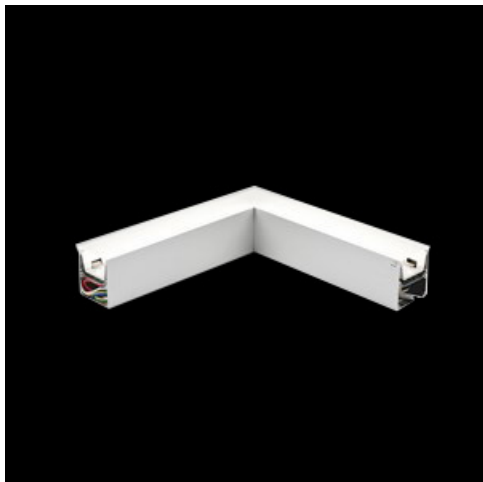

**Produkt:** X-LINE LED 1950 MICRO-PRM EDD 24 830 LINE-1S / CONNECTOR TYPE-LD 600/300**Indeks:** 19.4176.2213.24

## Opis

Oprawa oświetleniowa wykonana z profilu aluminiowego wyposażona w przesłonę mleczną lub MPRM oraz zasilacz. Oprawy X-LINE LED przeznaczone są do instalowania na stropie lub na zwieszakach i przystosowane są do łączenia za pomocą specjalnie opracowanych łączników, które zapewniają dużą swobodę w rozmieszczaniu elementów systemu, a tym samym dużą funkcjonalność. W rodzinie opraw X-LINE LED zastosowane zostały moduły LED-owe renomowanych firm.

## Informacje o produkcie

Kategoria	Oprawy nastropowe
Rodzina	X-LINE LED CONNECTOR L
Nazwa	X-LINE LED 1950 MICRO-PRM EDD 24 830 LINE-1S / CONNECTOR TYPE-LD 600/300
Indeks	19.4176.2213.24
EAN	5902107100858

## Dane mechaniczne

Montaż	nastropowy i na zwieszakach
Materiał	aluminium
Kolor	anodowane aluminium
Przesłona	Micro-PRM (mikropryzma PMMA)
Odporność mechaniczna	IK04
Wymiary [mm]	593 x 313 x 71