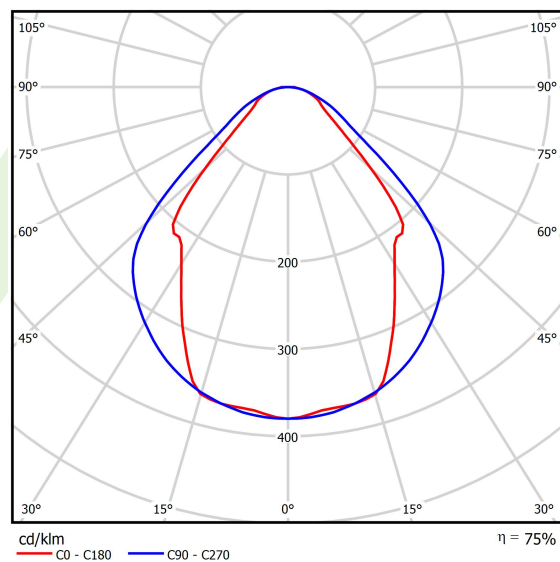

## Dane świetlne i elektryczne

Typ źródła	LED
Strumień LED [lm]	1895
Moc LED [W]	10,3
Strumień oprawy [lm]	1427
Moc oprawy [W]	11,1
Skuteczność świetlna oprawy [lm/W]	128,6
Temperatura barwowa [K]	3000
CRI	>80
SDCM (źródła LED)	3
Kąt rozsyłu światła [°]	(C0-C180) / (C90-C270) - 82,8° / 97,2°
Klasa ochrony	I
Stopień szczelności	IP44
Zasilanie	220..240 V, 50..60 Hz
Żywotność LED [h]	100000 (1) / 147000 (2)
Lx/By	L80/B10 (1) / L70/B50 (2)
Temperatura otoczenia [°C]	5 ÷ 30
Zasilacz elektroniczny	DIM DALI (EDD)
Współczynnik mocy cos φ	>0,95
Obciążalność obwodów	14 (B10), 24 (B16), 22 (C10), 36 (C16)

## Fotometria