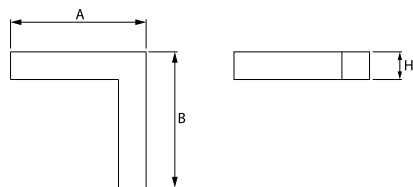

Dane mechaniczne