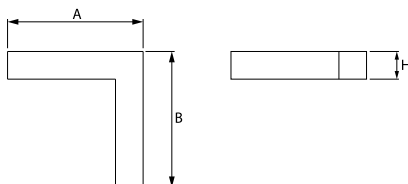

Produkt: X-LINE LED 1950 MICRO-PRM E 24 830 LINE-S / CONNECTOR TYPE-LD 600/300

Index: 19.4176.2211.24

Beschreibung

Innenbeleuchtung. Montageart: Anbau an der Decke oder an Aufhängebügeln. Gehäuse aus Aluminium. Farbe - eloxiertes Aluminium. Abmessungen: 593 x 313 x 71 mm. Abdeckung: Micro-PRM (mikroprismatische aus PMMA). Der Wirkungsgrad des optischen Systems ist 75,32%. Abstrahlwinkel: (C0-C180) / (C90-C270) - 82,8° / 97,2°. Lichtquelle: LED. Farbtemperatur 3000 K. SDCM=3. CRI>80. Lebensdauer: 100000 (1) / 147000 (2) h L80/B10 (1) / L70/B50 (2). Leuchtenlichtstrom: 1427 lm. Gesamtleistungsaufnahme: 11,1 W. Leuchten Lichtausbeute: 128,6 lm/W. Vorschaltgerät: Ein/Aus (E). Netzspannung: 220..240 V, 50..60 Hz. Leistungsfaktor $\cos\phi$: >0,95. Belastbarkeit der Schaltung: 46 (B10), 74 (B16), 72 (C10), 115 (C16). Umgebungstemperatur: 5 ÷ 30° C. Schutzart: IP44. Stoßfestigkeitsgrad: IK04. Schutzklasse: I. Die Leuchte kann in CLO-Ausführung (Constant Lumen Output) hergestellt werden.

Lichtquelle	LED
LED-Lichtstrom [lm]	1895
LED-Leistung [W]	10,3
Leuchtenlichtstrom [lm]	1427
Gesamtleistungsaufnahme [W]	11,1
Leuchten Lichtausbeute [lm/W]	128,6
Farbtemperatur [K]	3000
CRI	>80
SDCM (LED-Quellen)	3
Abstrahlwinkel [°]	(C0-C180) / (C90-C270) - 82,8° / 97,2°
Schutzklasse	I
Schutzart	IP44
Netzspannung	220..240 V, 50..60 Hz
Lebensdauer [h]	100000 (1) / 147000 (2)
Lx/By	L80/B10 (1) / L70/B50 (2)
Umgebungstemperatur [°C]	5 ÷ 30
Betriebsgerät	Ein/Aus (E)
Leistungsfaktor $\cos\phi$	>0,95
Belastbarkeit der Schaltung	46 (B10), 74 (B16), 72 (C10), 115 (C16)

Technische Daten

Montageart	Anbau an der Decke oder an Aufhängebügeln
Leuchtenkörper	Aluminium
Leuchtenfarbe	eloxiertes Aluminium
Abdeckung	Micro-PRM (mikroprismatische aus PMMA)
Stoßfestigkeitsgrad	IK04
Abmessungen [mm]	593 x 313 x 71