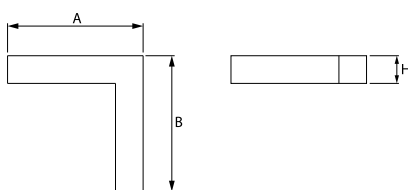

Informacje o produkcie

Kategoria	Oprawy nastropowe
Rodzina	X-LINE LED CONNECTOR L
Nazwa	X-LINE LED 1950 MICRO-PRM EDD 24 830 LINE-1S / CONNECTOR TYPE-LC 600/300
Indeks	19.4176.2113.24

Dane świetlne i elektryczne

Typ źródła	LED
Strumień LED [lm]	1895
Moc LED [W]	10,3
Strumień oprawy [lm]	1427
Moc oprawy [W]	11,1
Skuteczność świetlna oprawy [lm/W]	128,6
Temperatura barwowa [K]	3000
CRI	>80
SDCM (źródła LED)	3
Kąt rozsyłu światła [°]	(C0-C180) / (C90-C270) - 82,8° / 97,2°
Klasa ochrony	I
Stopień szczelności	IP44
Zasilanie	220..240 V, 50..60 Hz
Żywotność LED [h]	100000 (1) / 147000 (2)
Lx/By	L80/B10 (1) / L70/B50 (2)
Temperatura otoczenia [°C]	5 ÷ 30
Zasilacz elektroniczny	DIM DALI (EDD)
Współczynnik mocy cos φ	>0,95
Obciążalność obwodów	14 (B10), 24 (B16), 22 (C10), 36 (C16)

Dane mechaniczne

Montaż	nastropowy i na zwieszakach
Materiał	aluminium
Kolor	anodowane aluminium
Przesłona	Micro-PRM (mikropryzma PMMA)
Odporność mechaniczna	IK04
Wymiary [mm]	593 x 313 x 71

Fotometria

Akcesoria

Indeks 6E1-500KWAN1P-5

Nazwa SUSPENSION NEW TYPE-A 24
LENGHT 1,5M WIRE 5X 1-
POINT

Zdjęcie

Indeks 6E1-500KWAN1P-B

Nazwa SUSPENSION NEW TYPE-B 24
LENGHT 1,5M WITHOUT WIRE
1-POINT

Zdjęcie

Indeks 19.3272.1205.00