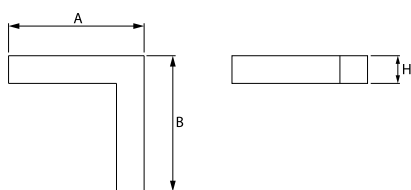

Dane mechaniczne

Montaż	nastropowy i na zwieszakach
Materiał	aluminium
Kolor	anodowane aluminium
Przesłona	Micro-PRM (mikropryzma PMMA)
Odporność mechaniczna	IK04
Wymiary [mm]	593 x 313 x 71