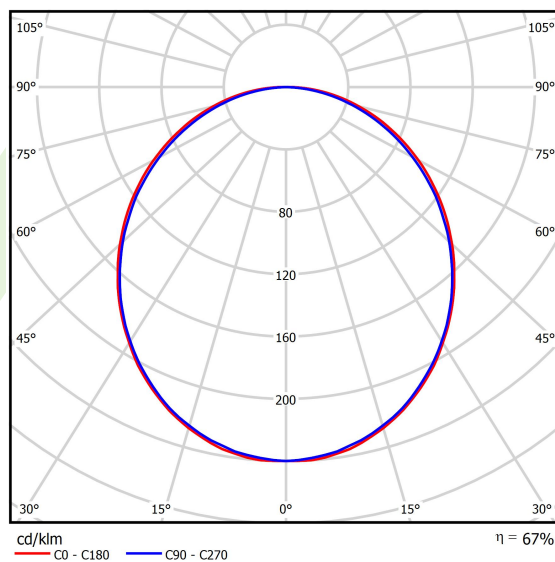

## Dane świetlne i elektryczne

Typ źródła	LED
Strumień LED [lm]	1964
Moc LED [W]	10,3
Strumień oprawy [lm]	1309
Moc oprawy [W]	11,1
Skuteczność świetlna oprawy [lm/W]	117,9
Temperatura barwowa [K]	4000
CRI	>80
SDCM (źródła LED)	3
Kąt rozsyłu światła [°]	(C0-C180) / (C90-C270) - 109° / 107,2°
Klasa ochrony	I
Stopień szczelności	IP44
Zasilanie	220..240 V, 50..60 Hz
Żywotność LED [h]	100000 (1) / 147000 (2)
Lx/By	L80/B10 (1) / L70/B50 (2)
Temperatura otoczenia [°C]	5 ÷ 30
Zasilacz elektroniczny	DIM DALI (EDD)
Współczynnik mocy cos φ	>0,95
Obciążalność obwodów	14 (B10), 24 (B16), 22 (C10), 36 (C16)

## Fotometria