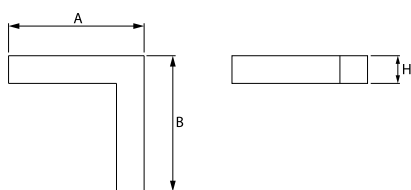

Typ źródła	LED
Strumień LED [lm]	1964
Moc LED [W]	10,3
Strumień oprawy [lm]	1309
Moc oprawy [W]	11,1
Skuteczność świetlna oprawy [lm/W]	117,9
Temperatura barwowa [K]	4000
CRI	>80
SDCM (źródła LED)	3
Kąt rozsyłu światła [°]	(C0-C180) / (C90-C270) - 109° / 107,2°
Klasa ochrony	I
Stopień szczelności	IP44
Zasilanie	220..240 V, 50..60 Hz
Żywotność LED [h]	100000 (1) / 147000 (2)
Lx/By	L80/B10 (1) / L70/B50 (2)
Temperatura otoczenia [°C]	5 ÷ 30
Zasilacz elektroniczny	standard (E)
Współczynnik mocy cos φ	>0,95
Obciążalność obwodów	46 (B10), 74 (B16), 72 (C10), 115 (C16)

Dane mechaniczne

Montaż	nastropowy i na zwieszakach
Materiał	aluminium
Kolor	anodyzowane aluminium
Przesłona	PLX (opalizowane PMMA)
Odporność mechaniczna	IK04
Wymiary [mm]	593 x 313 x 71

Fotometria

Akcesoria