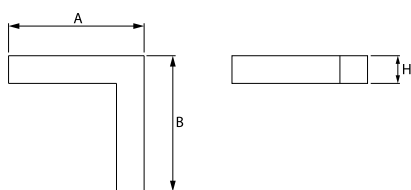

Typ źródła	LED
Strumień LED [lm]	1895
Moc LED [W]	10,3
Strumień oprawy [lm]	1263
Moc oprawy [W]	11,1
Skuteczność świetlna oprawy [lm/W]	113,8
Temperatura barwowa [K]	3000
CRI	>80
SDCM (źródła LED)	3
Kąt rozsyłu światła [°]	(C0-C180) / (C90-C270) - 109° / 107,2°
Klasa ochrony	I
Stopień szczelności	IP44
Zasilanie	220..240 V, 50..60 Hz
Żywotność LED [h]	100000 (1) / 147000 (2)
Lx/By	L80/B10 (1) / L70/B50 (2)
Temperatura otoczenia [°C]	5 ÷ 30
Zasilacz elektroniczny	standard (E)
Współczynnik mocy cos φ	>0,95
Obciążalność obwodów	46 (B10), 74 (B16), 72 (C10), 115 (C16)

Dane mechaniczne

Montaż	nastropowy i na zwieszakach
Materiał	aluminium
Kolor	anodowane aluminium
Przesłona	PLX (opalizowane PMMA)
Odporność mechaniczna	IK04
Wymiary [mm]	593 x 313 x 71

Fotometria

Akcesoria