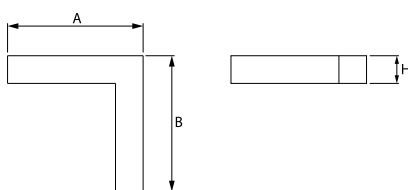

## Opis

Oprawa oświetleniowa wykonana z profilu aluminiowego wyposażona w przesłonę mleczną lub MPRM oraz zasilacz. Oprawy X-LINE LED przeznaczone są do instalowania na stropie lub na zwieszakach i przystosowane są do łączenia za pomocą specjalnie opracowanych łączników, które zapewniają dużą swobodę w rozmieszczaniu elementów systemu, a tym samym dużą funkcjonalność. W rodzinie opraw X-LINE LED zastosowane zostały moduły LED-owe renomowanych firm.

## Dane świetlne i elektryczne

Typ źródła	LED
Strumień LED [lm]	1964
Moc LED [W]	10,3
Strumień oprawy [lm]	1309
Moc oprawy [W]	11,1
Skuteczność świetlna oprawy [lm/W]	117,9
Temperatura barwowa [K]	4000
CRI	>80
SDCM (źródła LED)	3
Kąt rozsyłu światła [°]	(C0-C180) / (C90-C270) - 109° / 107,2°
Klasa ochrony	I
Stopień szczelności	IP44
Zasilanie	220..240 V, 50..60 Hz
Żywotność LED [h]	100000 (1) / 147000 (2)
Lx/By	L80/B10 (1) / L70/B50 (2)
Temperatura otoczenia [°C]	5 ÷ 30
Zasilacz elektroniczny	standard (E)
Współczynnik mocy cos φ	>0,95
Obciążalność obwodów	46 (B10), 74 (B16), 72 (C10), 115 (C16)

## Dane mechaniczne

Montaż	nastropowy i na zwieszakach
Materiał	aluminium
Kolor	anodyzowane aluminium
Przesłona	PLX (opalizowane PMMA)
Odporność mechaniczna	IK04
Waga [kg]	2,2
Wymiary [mm]	593 x 313 x 71