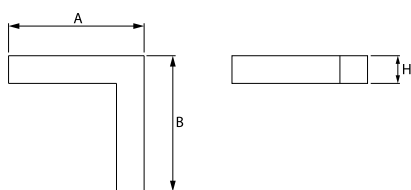

Informacje o produkcie

Kategoria	Oprawy nastropowe
Rodzina	X-LINE LED CONNECTOR L
Nazwa	X-LINE LED 1950 PLX EDD 24 830 LINE-1S / CONNECTOR TYPE-LE 600/300
Indeks	19.4176.1313.24

Dane świetlne i elektryczne

Typ źródła	LED
Strumień LED [lm]	1895
Moc LED [W]	10,3
Strumień oprawy [lm]	1263
Moc oprawy [W]	11,1
Skuteczność świetlna oprawy [lm/W]	113,8
Temperatura barwowa [K]	3000
CRI	>80
SDCM (źródła LED)	3
Kąt rozsyłu światła [°]	(C0-C180) / (C90-C270) - 109° / 107,2°
Klasa ochrony	I
Stopień szczelności	IP44
Zasilanie	220..240 V, 50..60 Hz
Żywotność LED [h]	100000 (1) / 147000 (2)
Lx/By	L80/B10 (1) / L70/B50 (2)
Temperatura otoczenia [°C]	5 ÷ 30
Zasilacz elektroniczny	DIM DALI (EDD)
Współczynnik mocy cos φ	>0,95
Obciążalność obwodów	14 (B10), 24 (B16), 22 (C10), 36 (C16)

Dane mechaniczne

Montaż	nastropowy i na zwieszakach
Materiał	aluminium
Kolor	anodyzowane aluminium
Przesłona	PLX (opalizowane PMMA)
Odporność mechaniczna	IK04
Wymiary [mm]	593 x 313 x 71

Fotometria

Akcesoria

Indeks 6E1-500KWAN1P-5
Nazwa SUSPENSION NEW TYPE-A 24
LENGHT 1,5M WIRE 5X 1-
POINT

Indeks 6E1-500KWAN1P-B
Nazwa SUSPENSION NEW TYPE-B 24
LENGHT 1,5M WITHOUT WIRE
1-POINT

Indeks 19.3272.1205.00
Nazwa SUSPENSION NEW TYPE-E
LENGHT-1,5 METER WITHOUT
WIRE 1-POINT