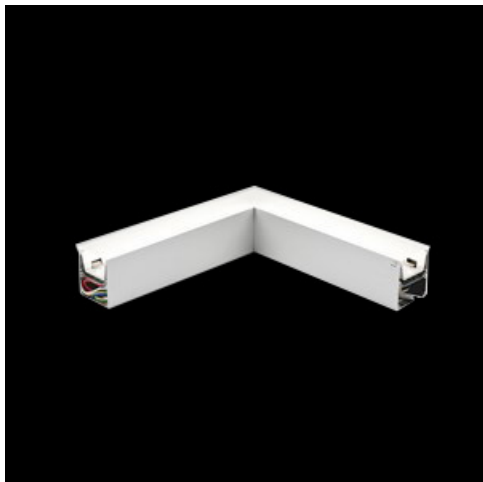

Produkt: X-LINE LED 1950 PLX EDD 24 830 LINE-1S / CONNECTOR TYPE-LE 600/300

Indeks: 19.4176.1313.24

Opis

Oprawa oświetleniowa wykonana z profilu aluminiowego wyposażona w przesłonę mleczną lub MPRM oraz zasilacz. Oprawy X-LINE LED przeznaczone są do instalowania na stropie lub na zwieszakach i przystosowane są do łączenia za pomocą specjalnie opracowanych łączników, które zapewniają dużą swobodę w rozmieszczaniu elementów systemu, a tym samym dużą funkcjonalność. W rodzinie opraw X-LINE LED zastosowane zostały moduły LED-owe renomowanych firm.

Informacje o produkcie

Kategoria	Oprawy nastropowe
Rodzina	X-LINE LED CONNECTOR L
Nazwa	X-LINE LED 1950 PLX EDD 24 830 LINE-1S / CONNECTOR TYPE-LE 600/300
Indeks	19.4176.1313.24

Dane świetlne i elektryczne

Typ źródła	LED
Strumień LED [lm]	1895
Moc LED [W]	10,3
Strumień oprawy [lm]	1263
Moc oprawy [W]	11,1
Skuteczność świetlna oprawy [lm/W]	113,8
Temperatura barwowa [K]	3000
CRI	>80
SDCM (źródła LED)	3
Kąt rozsyłu światła [°]	(C0-C180) / (C90-C270) - 109° / 107,2°
Klasa ochrony	I
Stopień szczelności	IP44
Zasilanie	220..240 V, 50..60 Hz
Żywotność LED [h]	100000 (1) / 147000 (2)
Lx/By	L80/B10 (1) / L70/B50 (2)
Temperatura otoczenia [°C]	5 ÷ 30
Zasilacz elektroniczny	DIM DALI (EDD)
Współczynnik mocy cos φ	>0,95
Obciążalność obwodów	14 (B10), 24 (B16), 22 (C10), 36 (C16)

Dane mechaniczne

Montaż	nastropowy i na zwieszakach
Materiał	aluminium
Kolor	anodowane aluminium
Przesłona	PLX (opalizowane PMMA)
Odporność mechaniczna	IK04
Wymiary [mm]	593 x 313 x 71

Fotometria

Akcesoria