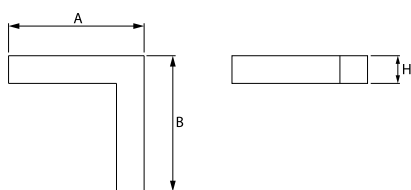

Typ źródła	LED
Strumień LED [lm]	1895
Moc LED [W]	10,3
Strumień oprawy [lm]	1263
Moc oprawy [W]	11,1
Skuteczność świetlna oprawy [lm/W]	113,8
Temperatura barwowa [K]	3000
CRI	>80
SDCM (źródła LED)	3
Kąt rozsyłu światła [°]	(C0-C180) / (C90-C270) - 109° / 107,2°
Klasa ochrony	I
Stopień szczelności	IP44
Zasilanie	220..240 V, 50..60 Hz
Żywotność LED [h]	100000 (1) / 147000 (2)
Lx/By	L80/B10 (1) / L70/B50 (2)
Temperatura otoczenia [°C]	5 ÷ 30
Zasilacz elektroniczny	DIM DALI (EDD)
Współczynnik mocy cos φ	>0,95
Obciążalność obwodów	14 (B10), 24 (B16), 22 (C10), 36 (C16)

Dane mechaniczne

Montaż	nastropowy i na zwieszakach
Materiał	aluminium
Kolor	anodowane aluminium
Przesłona	PLX (opalizowane PMMA)
Odporność mechaniczna	IK04
Wymiary [mm]	593 x 313 x 71

Fotometria

Akcesoria